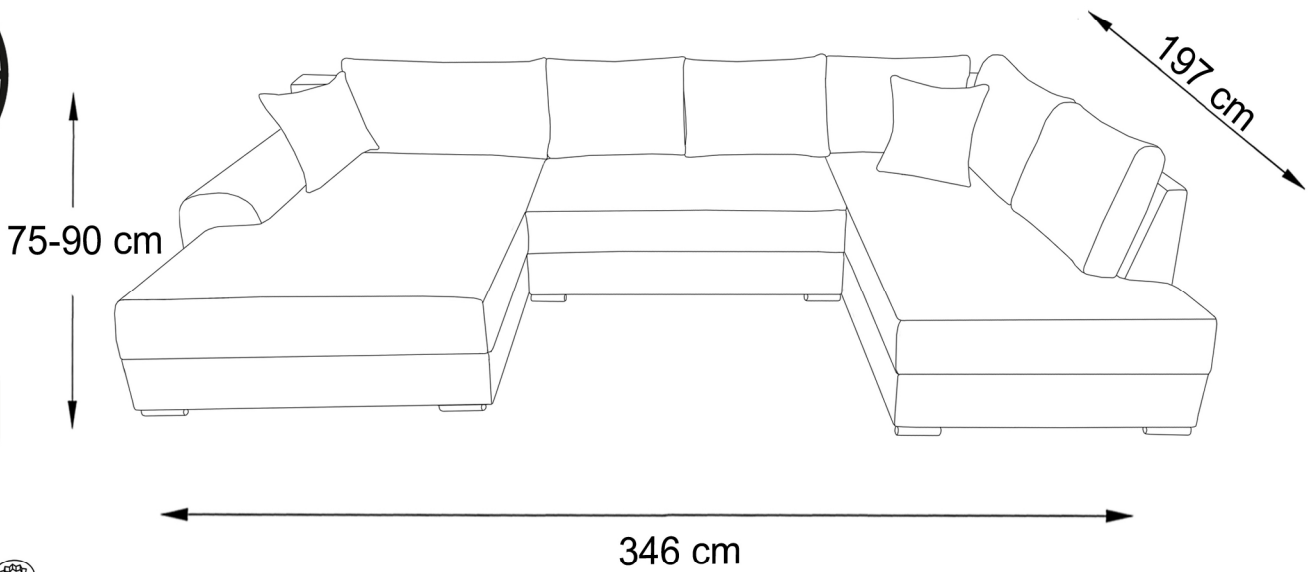

# Modell: **SENSO**

13 mm

PH3

**!**  
+/- 2cm

1	116	180	74	1x
2	131	92	74	1x
3	97	196	74	1x
4	89	21	45	1x
5	89	21	45	1x
6	43	17	43	2x
7	64	20	45	4x

1

2

3

4

5