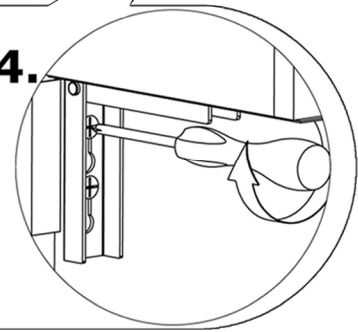

# Modell: **SENSO**

13 mm

PH3

**!**  
+/- 2cm

1	116	180	74	1x
2	131	92	74	1x
3	97	196	74	1x
4	89	21	45	1x
5	89	21	45	1x
6	43	17	43	2x
7	64	20	45	4x

1

2

3