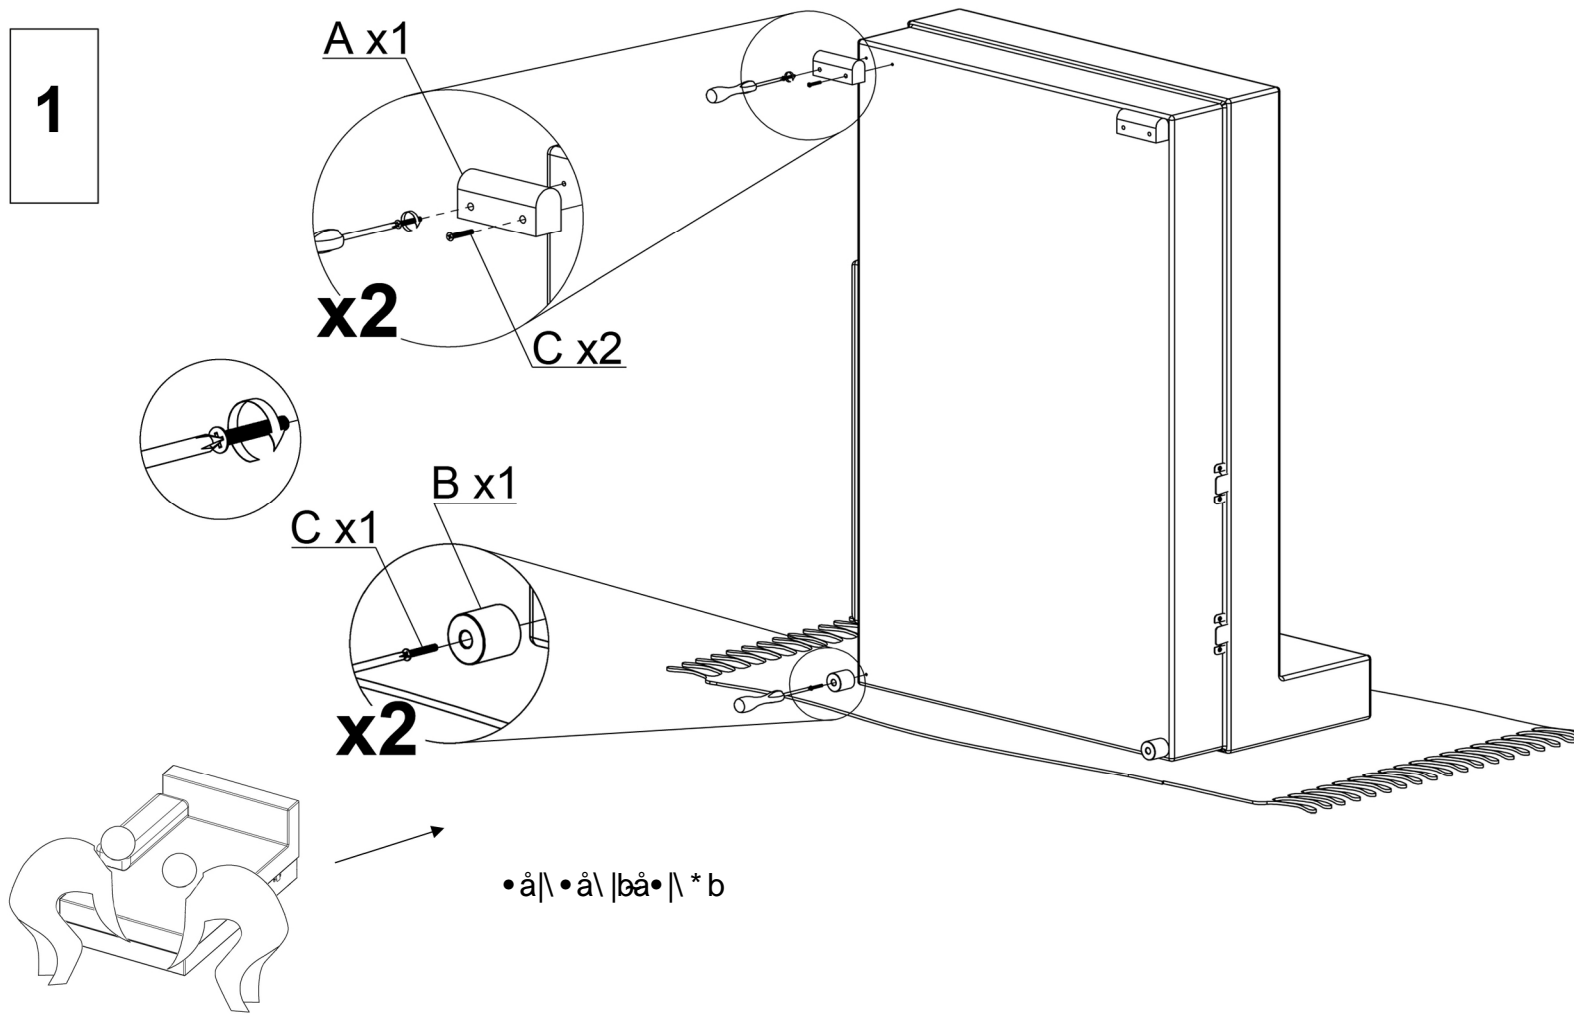

# Modell: **SENSO**

13 mm

PH3

**!**  
+/- 2cm

1	116	180	74	1x
2	131	92	74	1x
3	97	196	74	1x
4	89	21	45	1x
5	89	21	45	1x
6	43	17	43	2x
7	64	20	45	4x

1

2

3