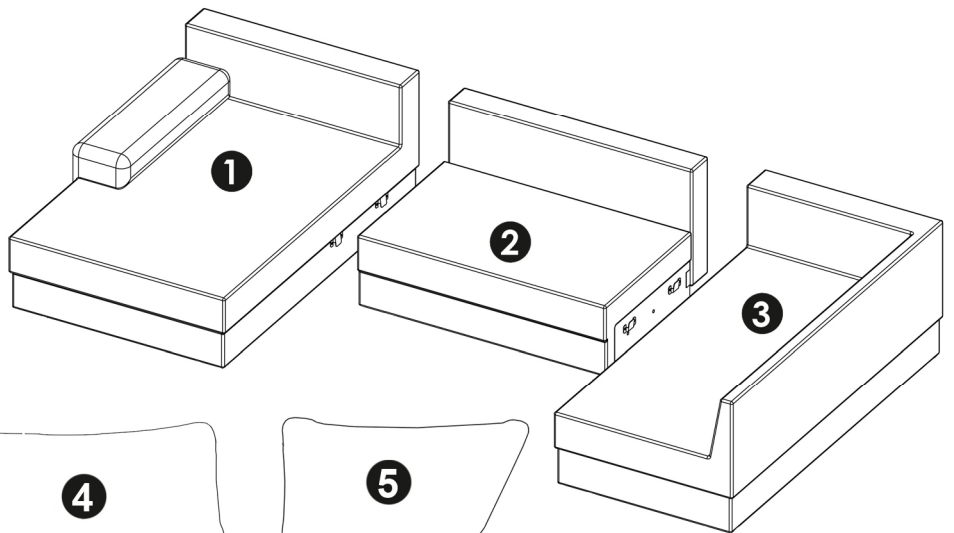

# Modell: **SENSO**

13 mm

PH3

**!**  
+/- 2cm

1	116	180	74	1x
2	131	92	74	1x
3	97	196	74	1x
4	89	21	45	1x
5	89	21	45	1x
6	43	17	43	2x
7	64	20	45	4x

1

2

3