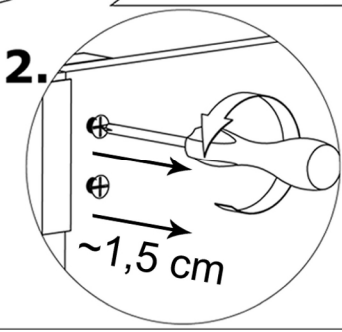

# Modell: **SENSO**

13 mm

PH3

**!**  
+/- 2cm

1	116	180	74	1x
2	131	92	74	1x
3	97	196	74	1x
4	89	21	45	1x
5	89	21	45	1x
6	43	17	43	2x
7	64	20	45	4x

1

2

3