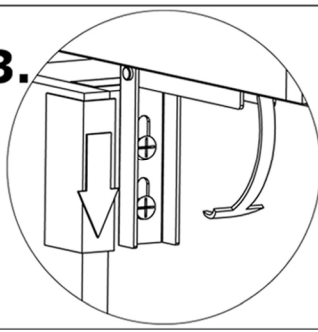

# Modell: **SENSO**

13 mm

PH3

**!**  
+/- 2cm

1	116	180	74	1x
2	131	92	74	1x
3	97	196	74	1x
4	89	21	45	1x
5	89	21	45	1x
6	43	17	43	2x
7	64	20	45	4x

1

2

3