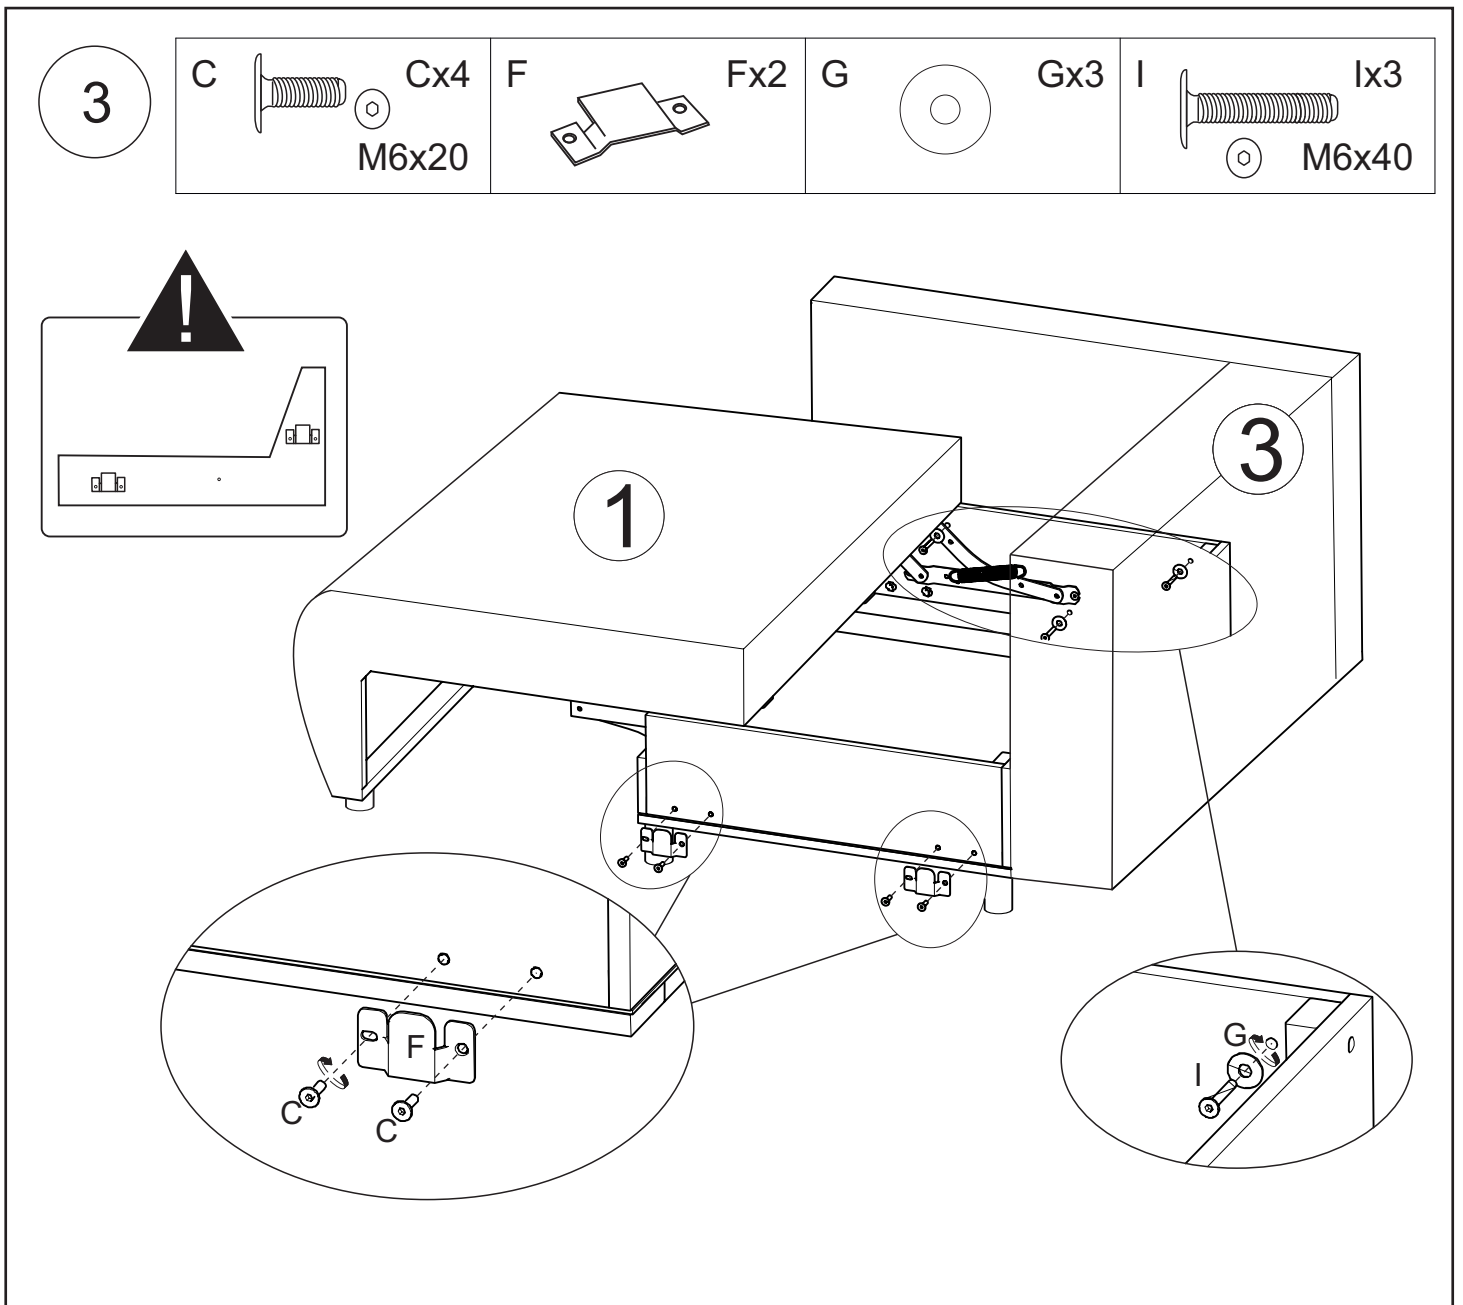

JOSH 2F/BK.REC

Seite: 2-5
Page: 2-5

JOSH REC.2F/BK

Seite: 6-9
Page: 6-9

x2

60 MIN

22-09/2025

<p>A  Ax6</p>	<p>B  Bx5</p>	<p>C  Cx8 M6x20</p>	<p>D  Dx11 5x30</p>
<p>E  Ex11 Felt</p>	<p>F  Fx4</p>	<p>G  Gx9</p>	<p>H  Hx1 Key4</p>
<p>I  Ix13 M6x40</p>			

JOSH 2F/BK.REC

1

A		Ax2	B		Bx5	D		Dx7
							5x30	

4

A		Ax6	C		Cx4 M6x20	D		Dx4 5x30
G		Gx6	I		Ix6 M6x40	F		Fx2

5

JOSH REC.2F/BK

1