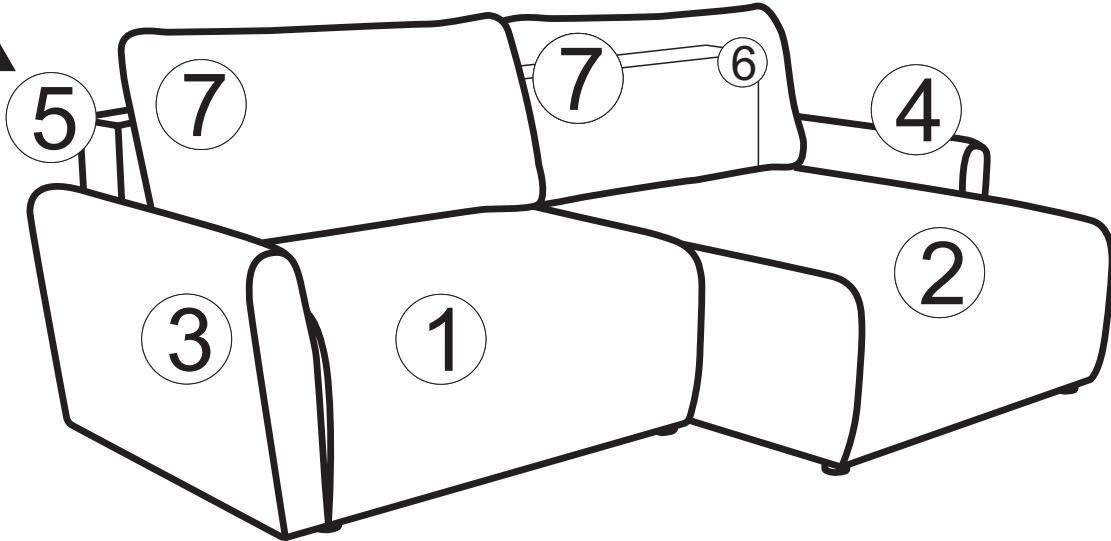

JOSH 2F/BK.REC

Seite: 2-5
Page: 2-5

JOSH REC.2F/BK

Seite: 6-9
Page: 6-9

x2

60 MIN

22-09/2025

<p>A  Ax6</p>	<p>B  Bx5</p>	<p>C  Cx8 M6x20</p>	<p>D  Dx11 5x30</p>
<p>E  Ex11 Felt</p>	<p>F  Fx4</p>	<p>G  Gx9</p>	<p>H  Hx1 Key4</p>
<p>I  Ix13 M6x40</p>			

JOSH 2F/BK.REC

1

A		Ax2	B		Bx5	D		Dx7
							5x30	

4

A		Ax6	C		Cx4 M6x20	D		Dx4 5x30
G		Gx6	I		Ix6 M6x40	F		Fx2

5

JOSH REC.2F/BK

1

A		Ax2	B		Bx5	D		Dx7
								5x30

4

A		Ax6	C		Cx4	D		Dx4
				M6x20			5x30	
G		Gx6	I		Ix6	F		Fx2
				M6x40				

5

WARNING

DE Dieses Möbel hat eine lange und anstrengende Reise hinter sich. Bevor Sie es benutzen, schütteln und klopfen Sie die Kissen zurecht. Das verleiht dem Aussehen Eleganz und Attraktivität.