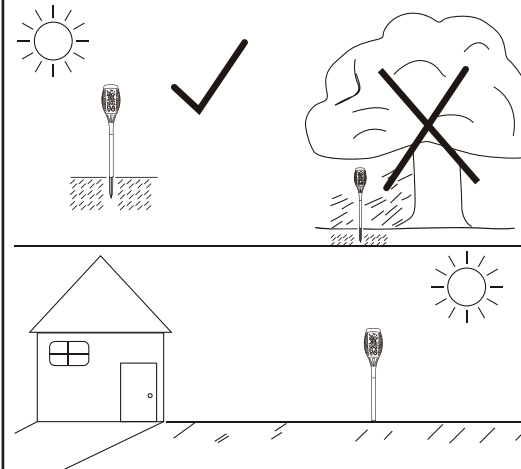

## Solar LED-Erdspieß

R-NO: 1015002101  
S-NO: 10185173  
EAN NO: 4044361097145

LICHTQUELLE		Max. 0,1W (12x LED gelb inkl., mit Flammeffekt)	INKLUSIVE	✓
			NICHT INKLUSIVE	
WERKZEUGE			INKLUSIVE	
			NICHT INKLUSIVE	✓
			NICHT NÖTIG	
EISENWAREN			INKLUSIVE	
			NICHT INKLUSIVE	
			NICHT NÖTIG	✓

# WARNUNG:

- Dieses Produkt ist für Dekorationszwecke bestimmt. Es ist kein Spielzeug.
- Achtung: Bitte außerhalb der Reichweite von Kindern aufbewahren. Erstickungsgefahr durch kleinteile.
- WARNUNG: Nicht ins Wasser oder andere Flüssigkeiten eintauchen.
- Dies ist kein Spielzeug und es ist nicht für Personen unter 14-jährigem Alter bestimmt.
- ACHTUNG: Zugängliche Kabel, elektrische Leitungen, Schnüre, Bänder usw. stellen für kleine Kinder eine Strangulationsgefahr dar. Diese zugänglichen Teile sollten immer außerhalb der Reichweite von kleinen Kindern gehalten werden.
- Die Batterien sind nicht austauschbar, die Batterien dürfen nicht von Hand entfernt werden.