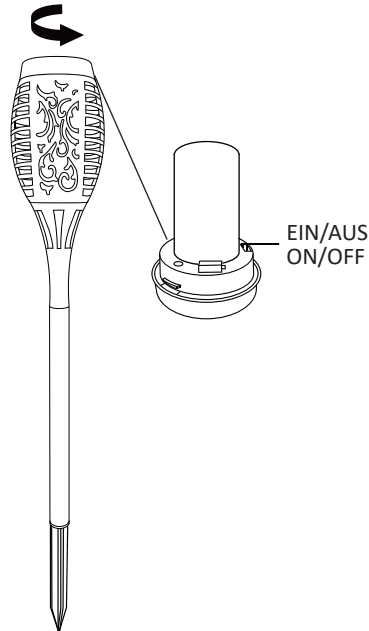

MONTAGE ANLEITUNG

Solar LED-Erdspieß

R-NO: 1015002101
S-NO: 10185173
EAN NO: 4044361097145

LICHTQUELLE		Max. 0,1W (12x LED gelb inkl., mit Flammeffekt)	INKLUSIVE	✓
			NICHT INKLUSIVE	
WERKZEUGE			INKLUSIVE	
			NICHT INKLUSIVE	✓
			NICHT NÖTIG	
EISENWAREN			INKLUSIVE	
			NICHT INKLUSIVE	
			NICHT NÖTIG	✓

1

2

3

4