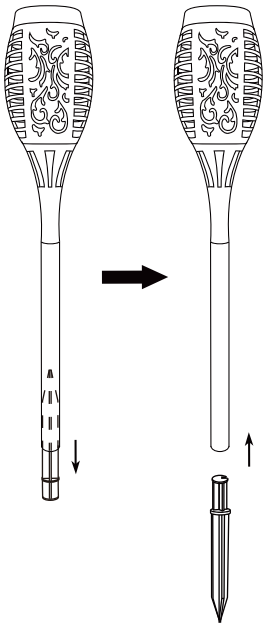

MONTAGE ANLEITUNG

Solar LED-Erdspieß

R-NO: 1015002101
S-NO: 10185173
EAN NO: 4044361097145

LICHTQUELLE		Max. 0,1W (12x LED gelb inkl., mit Flammeffekt)	INKLUSIVE	✓
			NICHT INKLUSIVE	
WERKZEUGE			INKLUSIVE	
			NICHT INKLUSIVE	✓
			NICHT NÖTIG	
EISENWAREN			INKLUSIVE	
			NICHT INKLUSIVE	
			NICHT NÖTIG	✓

1

2

3

4