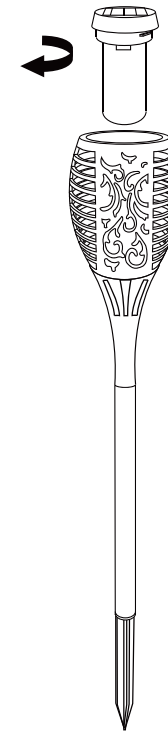

## Solar LED-Erdspieß

R-NO: 1015002101  
S-NO: 10185173  
EAN NO: 4044361097145

LICHTQUELLE		Max. 0,1W (12x LED gelb inkl., mit Flammeffekt)	INKLUSIVE	✓
			NICHT INKLUSIVE	
WERKZEUGE			INKLUSIVE	
			NICHT INKLUSIVE	✓
			NICHT NÖTIG	
EISENWAREN			INKLUSIVE	
			NICHT INKLUSIVE	
			NICHT NÖTIG	✓

1

2

3

4