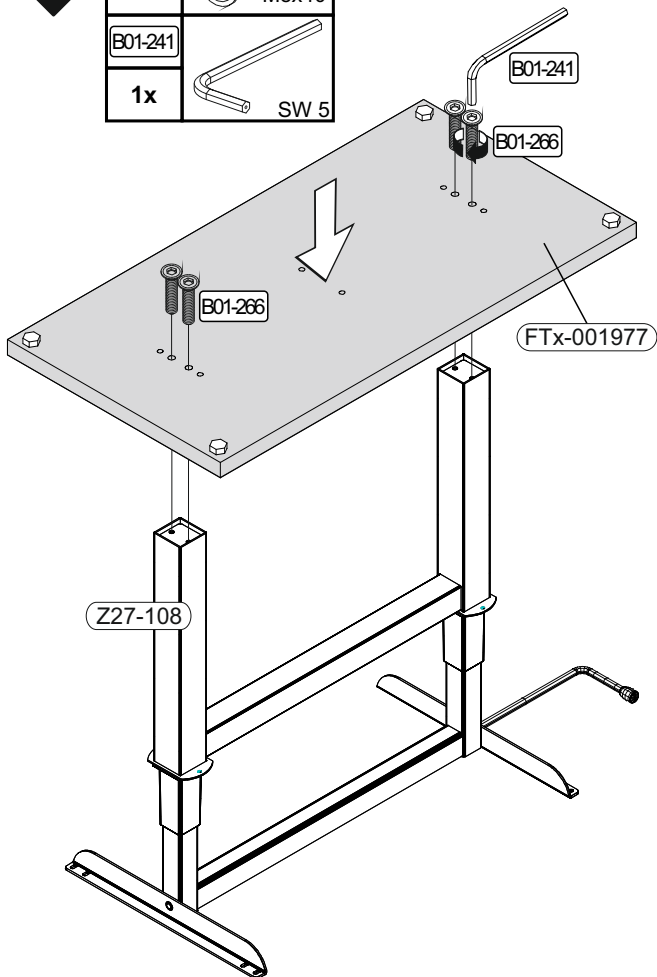

Artikel.-Nr.:

0209-CT-Lift

Montageanleitung.-Nr.:

MA1-00593

SCAN ME

Das Ersatzteil-Anforderungsformular finden Sie auf
 The replacement parts requisition form you find on
<https://www.mausbacher.de/ersatzteile/>

BT1-00691 Colli 1/1

B01-20		B01-33		B01-266		B01-360	
6x	7,0x70	12x	4,0x17	4x	M8x40	4x	M6
B01-241		B01-242		B01-245		B02-183	
1x	SW 5	1x	SW 6	1x		4x	M6x20

Colli 1/1

1		B01-360		B01-242	B02-183	
		4x	M6	1x	4x	M6x20

2

	B01-241		B01-245	
	1x	SW 5	1x	

3

B01-266	
4x	M8x40
B01-241	
1x	SW 5

4

	B01-20	
	6x	7,0x70

5

	B01-33	
4x		4,0x17

6

	B01-33	
8x		4,0x17

Art.-Nr. :
0205_120 P1

Art.-Nr. :
0781-CT-110x60

7

	B01-33	
	8x	4,0x17

Art.-Nr. :
0210_120-160 P1