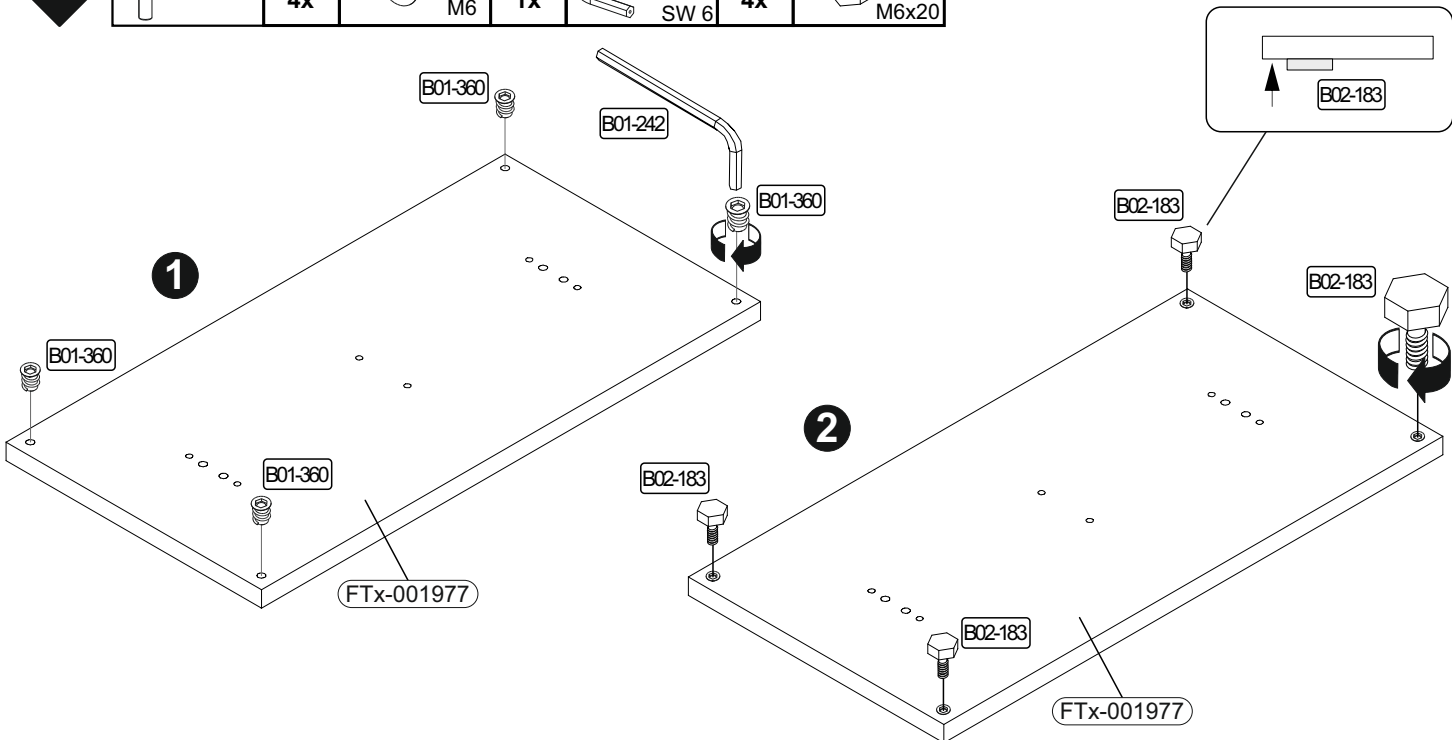

Artikel.-Nr.:

0209-CT-Lift

Montageanleitung.-Nr.:

MA1-00593

SCAN ME

Das Ersatzteil-Anforderungsformular finden Sie auf
 The replacement parts requisition form you find on
<https://www.mausbacher.de/ersatzteile/>

BT1-00691 Colli 1/1

B01-20		B01-33		B01-266		B01-360	
6x	7,0x70	12x	4,0x17	4x	M8x40	4x	M6
B01-241		B01-242		B01-245		B02-183	
1x	SW 5	1x	SW 6	1x		4x	M6x20

Colli 1/1

1		B01-360		B01-242	B02-183	
		4x	M6	1x	4x	M6x20

2

	B01-241		B01-245	
	1x	SW 5	1x	

3

B01-266	
4x	M8x40
B01-241	
1x	SW 5

4

	B01-20	
	6x	7,0x70

5

	B01-33	
4x		4,0x17

6

	B01-33	
8x		4,0x17

Art.-Nr. :
0205_120 P1

Art.-Nr. :
0781-CT-110x60

7

	B01-33	
	8x	4,0x17

Art.-Nr. :
0210_120-160 P1