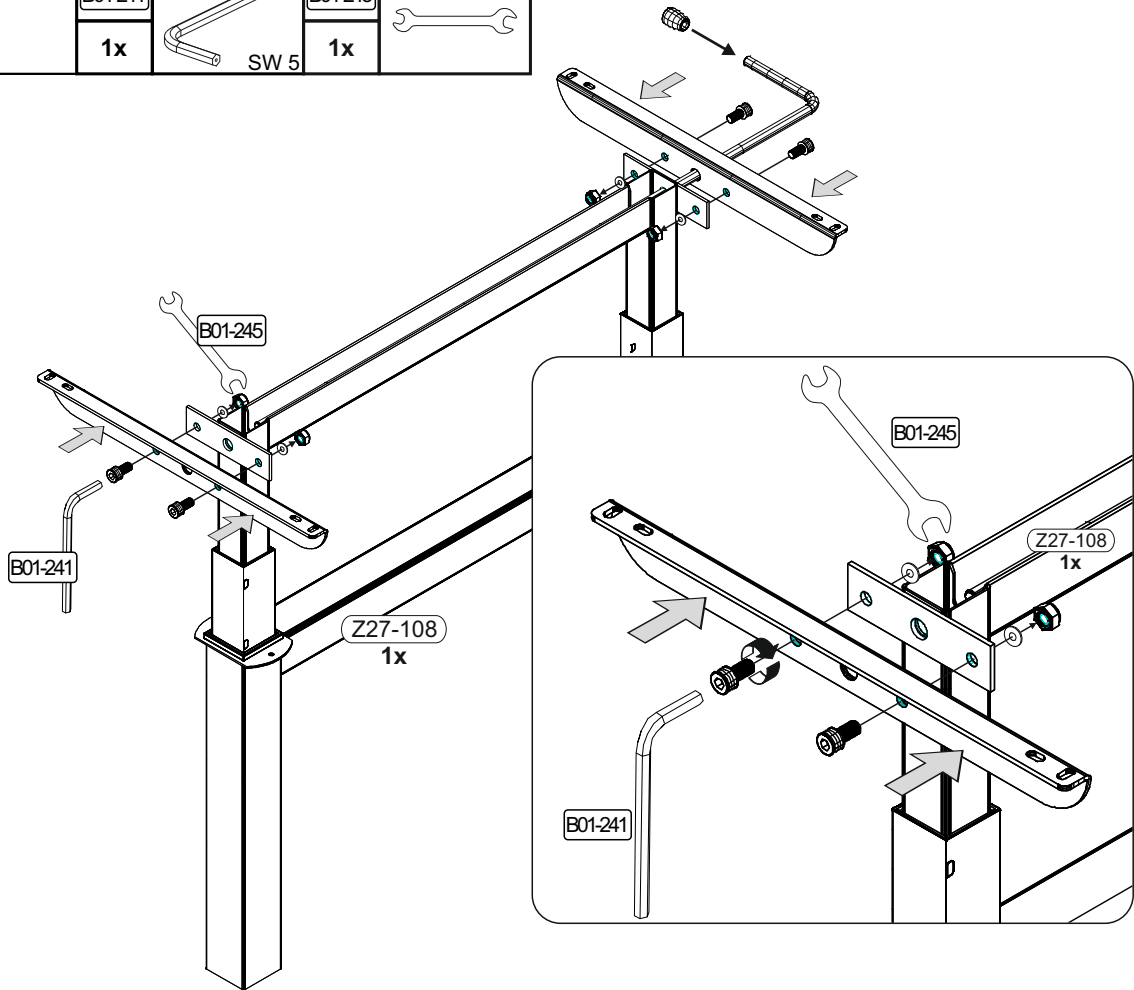

Artikel.-Nr.:

0209-CT-Lift

Montageanleitung.-Nr.:

MA1-00593

SCAN ME

Das Ersatzteil-Anforderungsformular finden Sie auf
 The replacement parts requisition form you find on
<https://www.mausbacher.de/ersatzteile/>

BT1-00691 Colli 1/1

B01-20		B01-33		B01-266		B01-360	
6x	7,0x70	12x	4,0x17	4x	M8x40	4x	M6
B01-241		B01-242		B01-245		B02-183	
1x	SW 5	1x	SW 6	1x		4x	M6x20

Colli 1/1

1		B01-360		B01-242	B02-183	
		4x	M6	1x	4x	M6x20

2

	B01-241		B01-245	
	1x	SW 5	1x	

3

B01-266	
4x	M8x40
B01-241	
1x	SW 5

4

	B01-20	
	6x	7,0x70

5

	B01-33	
4x		4,0x17

6

	B01-33	
8x		4,0x17

Art.-Nr. :
0205_120 P1

Art.-Nr. :
0781-CT-110x60

7

	B01-33	
	8x	4,0x17

Art.-Nr. :
0210_120-160 P1