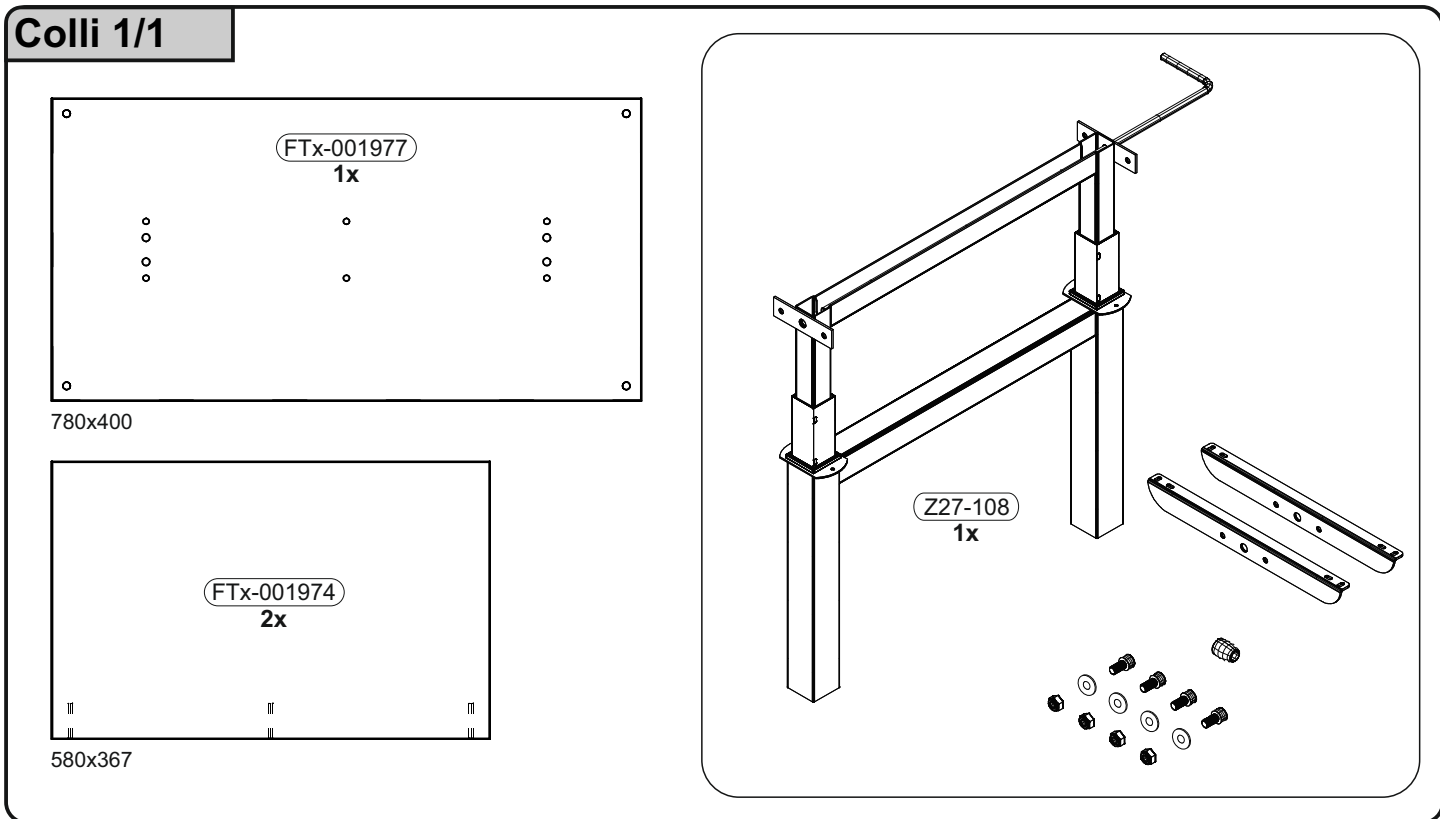

Artikel.-Nr.:

0209-CT-Lift

Montageanleitung.-Nr.:

MA1-00593

SCAN ME

Das Ersatzteil-Anforderungsformular finden Sie auf
 The replacement parts requisition form you find on
<https://www.mausbacher.de/ersatzteile/>

BT1-00691 Colli 1/1

B01-20		B01-33		B01-266		B01-360	
6x	7,0x70	12x	4,0x17	4x	M8x40	4x	M6
B01-241		B01-242		B01-245		B02-183	
1x	SW 5	1x	SW 6	1x		4x	M6x20

Colli 1/1

1		B01-360		B01-242	B02-183	
		4x	M6	1x	4x	M6x20

2

	B01-241		B01-245	
	1x	SW 5	1x	

3

B01-266	
4x	M8x40
B01-241	
1x	SW 5

4

	B01-20	
	6x	7,0x70

5

	B01-33	
4x		4,0x17

6

	B01-33	
8x		4,0x17

Art.-Nr. :
0205_120 P1

Art.-Nr. :
0781-CT-110x60

7

	B01-33	
	8x	4,0x17

Art.-Nr. :
0210_120-160 P1