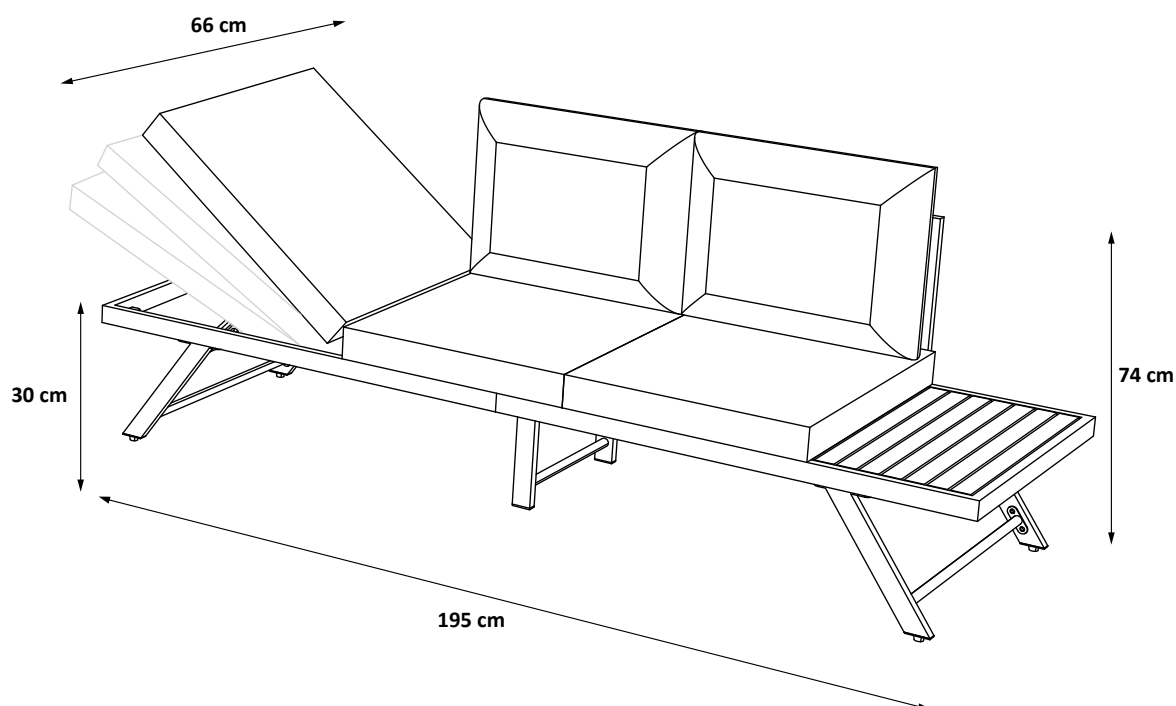

SONNENLIEGE MIAMI

R-Nummer:	1015293900
S-Nummer:	10186221
EAN-Nummer:	4044361126494

DE

SICHERHEITSHINWEISE

**WICHTIG ! SOR TIG LESEN UND FÜR SPÄTERES
NACHSCHLAGEN AUFBEWAHREN**

Dieses Möbelstück ist für den Hausgebrauch bestimmt.