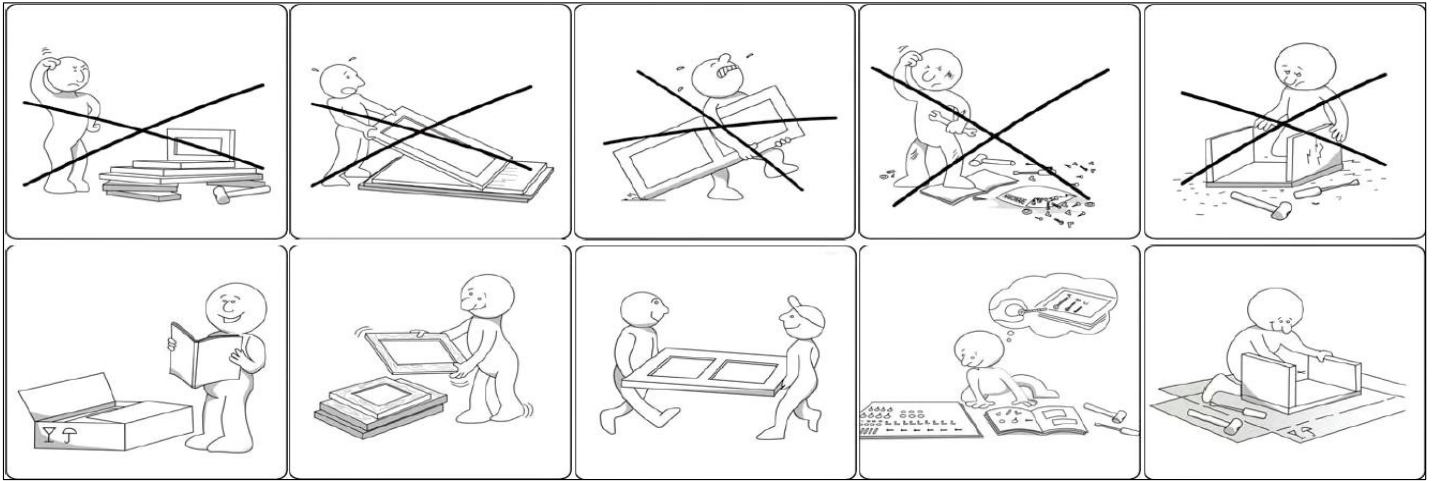

DE

SICHERHEITSHINWEISE

**WICHTIG ! SOR TIG LESEN UND FÜR SPÄTERES
NACHSCHLAGEN AUFBEWAHREN**

Dieses Möbelstück ist für den Hausgebrauch bestimmt.

Für den Gebrauch im Freien.

Zur Selbstmontage.

Vor der Montage überprüfen, ob alle Befestigungselemente und Teile vorhanden und in einwandfreiem Zustand sind.

Die Möbel nicht montieren oder benutzen, wenn bestimmte Elemente defekt, beschädigt sind oder fehlen.

Nur vom Hersteller zugelassene Teile verwenden.

Nur die mitgelieferten oder empfohlenen Werkzeuge verwenden.

Die Befestigungselemente mit dem mitgelieferten oder empfohlenen Werkzeug gut festziehen.

Durch unsachgemäße Montage, Lagerung oder Handhabung können die Verbindungsstücke und/oder Teile brüchig werden.

Kleine Kinder sind während der Montage fernzuhalten. Es sind kleine Teile vorhanden, die verschluckt werden können.

Alle Verbindungselemente sollten immer richtig angezogen und regelmäßig überprüft und bei Bedarf nachgezogen werden.

Wenn das Möbelstück gefüllt ist, es nicht umstellen.

Möbel nicht zum Zerlegen und erneutem Montieren bestimmt.