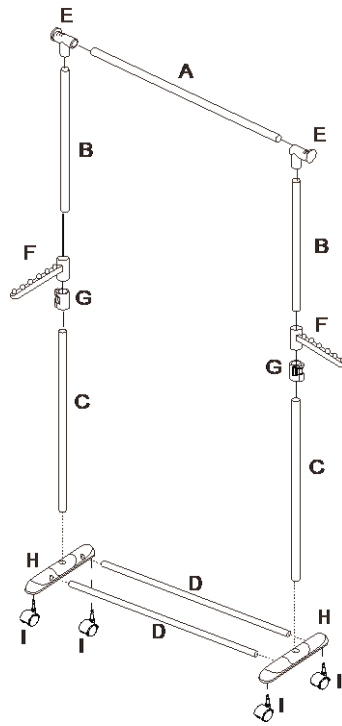

Die Befestigungselemente mit dem mitgelieferten oder empfohlenen Werkzeug gut festziehen.

Durch unsachgemäße Montage, Lagerung oder Handhabung können die Verbindungsstücke und/oder Teile brüchig werden.

NICHT  
INKLUSIVE

1

15  
MIN

Nr.	ABMESSUNGEN	Menge	KTN	Ⓔ	59x59x26mm	x 2	1
Ⓐ	∅22 x 800mm	x 1	1	Ⓕ	225x43x33mm	x 2	1
Ⓑ	∅22 x 900mm	x 2	1	Ⓖ	49x37x31mm	x 2	1
Ⓒ	∅25 x 820mm	x 2	1	Ⓗ	420x39x49mm	x 2	1
Ⓓ	∅16 x 730mm	x 2	1				

### Eisenwaren

I	x 4
	
48x38mm	

1

I x 4

48x38mm

2

3

4