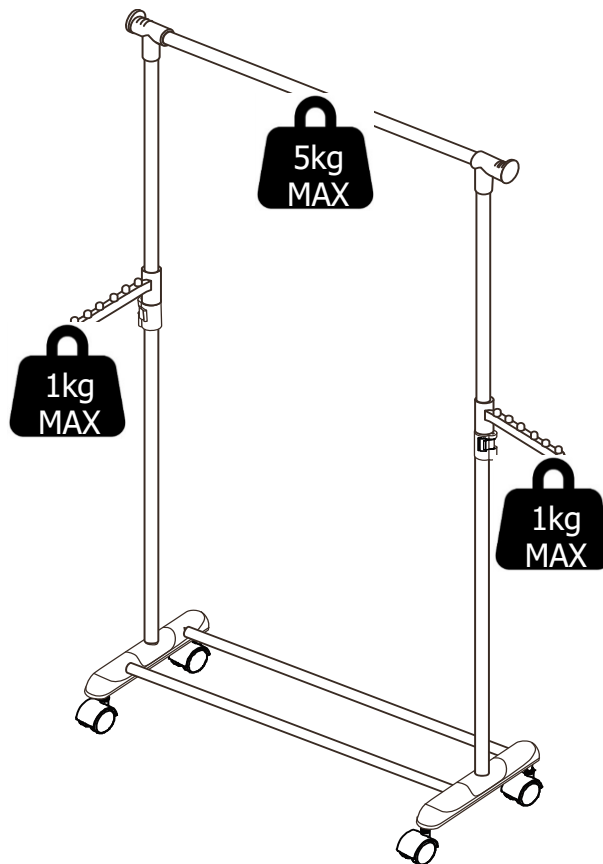

NICHT  
INKLUSIVE

1

15  
MIN

Nr.	ABMESSUNGEN	Menge	KTN	Ⓔ	59x59x26mm	x 2	1
Ⓐ	∅22 x 800mm	x 1	1	Ⓕ	225x43x33mm	x 2	1
Ⓑ	∅22 x 900mm	x 2	1	Ⓖ	49x37x31mm	x 2	1
Ⓒ	∅25 x 820mm	x 2	1	Ⓗ	420x39x49mm	x 2	1
Ⓓ	∅16 x 730mm	x 2	1				

### Eisenwaren

I	x 4
	
48x38mm	

1

I x 4

48x38mm

2

3

4