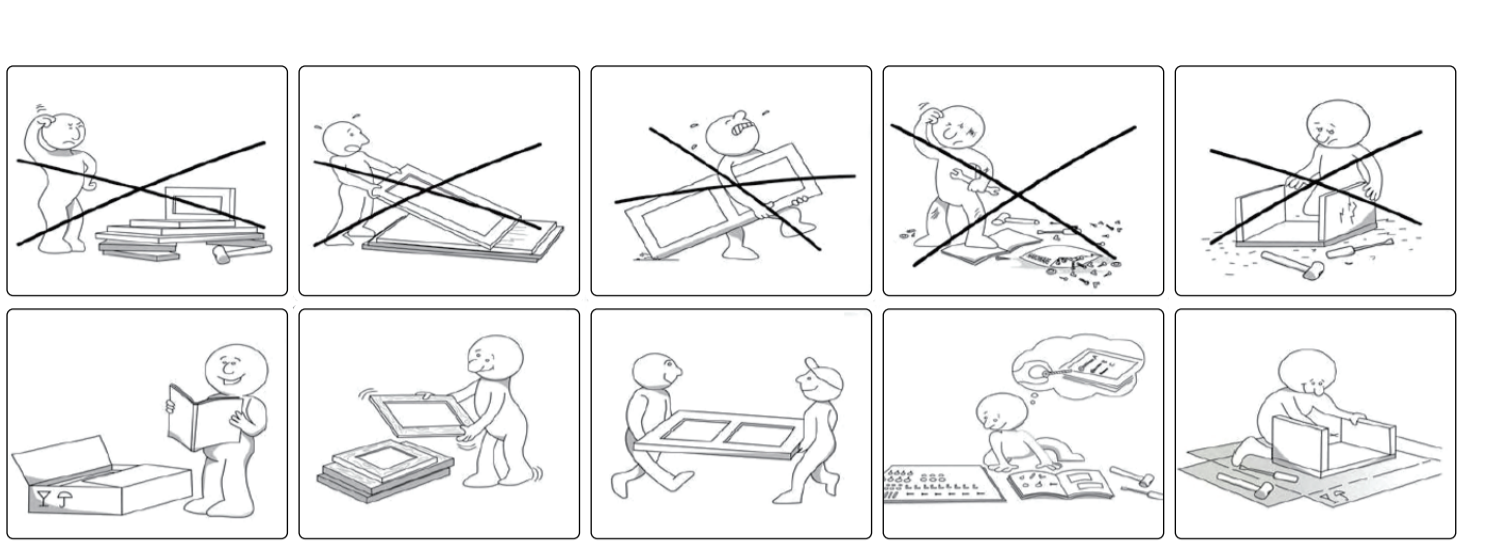

fsm
GmbH

Beistelltisch Lexi

29.5 cm

38 cm

R-Nr.:	1015147100
S-Nr.:	10185341

DE SICHERHEITSHINWEISE

WICHTIG ! SORGFÄLTIG LESEN UND FÜR SPÄTERES NACHSCHLAGEN AUFBEWAHREN

Dieses Möbelstück ist für den Hausgebrauch bestimmt. Nicht auf den Tisch setzen. Zur Selbstmontage. Vor der Montage überprüfen, ob alle Befestigungselemente und Teile vorhanden und in einwandfreiem Zustand sind. Die Möbel nicht montieren oder benutzen, wenn bestimmte Elemente defekt, beschädigt sind oder fehlen. Nur vom Hersteller zugelassene Teile verwenden. Nur die mitgelieferten oder empfohlenen Werkzeuge verwenden. Die Befestigungselemente mit dem mitgelieferten oder empfohlenen Werkzeug gut festziehen. Durch unsachgemäße Montage, Lagerung oder Handhabung können die Verbindungsstücke und/oder Teile brüchig werden. Kleine Kinder sind während der Montage fernzuhalten. Es sind kleine Teile vorhanden, die verschluckt werden können. Alle Verbindungselemente sollten immer richtig angezogen und regelmäßig überprüft und bei Bedarf nachgezogen werden. Ein Möbelstück, das gefüllt ist, nicht umstellen.