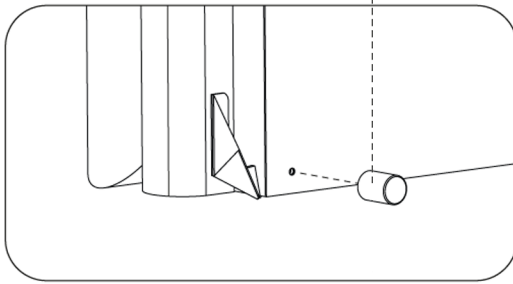

Modell: **WAVE**

Art. Nr.: **23 000 190**

69/93 cm

266 cm

189 cm

!  
+/- 2cm

PH3

L

R

2-3

4-5

<b>A</b> x4  Ø50 H-80	<b>B</b> x2 	<b>C</b> x1 
<b>E</b> x1 	<b>D</b> x2  H-150	<b>F</b> x12  WDM 6x30

1

L

C x1  
F x3

F x3    A x4  
D x1

2

L

STEP: 1

STEP: 2

STEP: 3

**3**

L

**4**