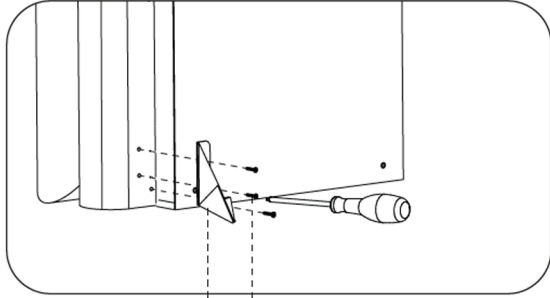

Modell: **WAVE**

Art. Nr.: **23 000 190**

69/93 cm

266 cm

189 cm

!  
+/- 2cm

PH3

L

R

2-3

4-5

<b>A</b> x4  Ø50 H-80	<b>B</b> x2 	<b>C</b> x1 
<b>E</b> x1 	<b>D</b> x2  H-150	<b>F</b> x12  WDM 6x30

1

L

C x1  
F x3

F x3    A x4  
D x1

2

L

STEP: 1

STEP: 2

STEP: 3

**3**

L

**4**

L

1

R

C x1  
F x3

A x4  
F x3  
D x1

2

R

STEP: 1