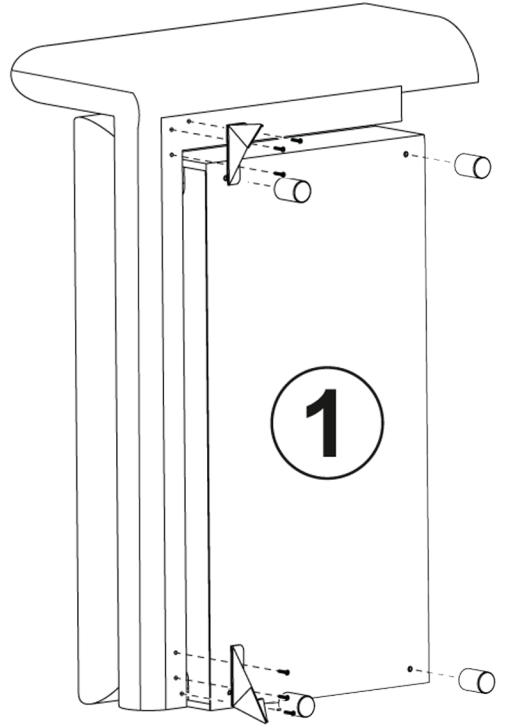

Modell: **WAVE**

Art. Nr.: **23 000 190**

69/93 cm

266 cm

189 cm

!  
+/- 2cm

PH3

L

R

2-3

4-5

<b>A</b> x4  Ø50 H-80	<b>B</b> x2 	<b>C</b> x1 
<b>E</b> x1 	<b>D</b> x2  H-150	<b>F</b> x12  WDM 6x30

1

L

C x1  
F x3

F x3    A x4  
D x1

2

L

STEP: 1

STEP: 2

STEP: 3

**3**

L

**4**