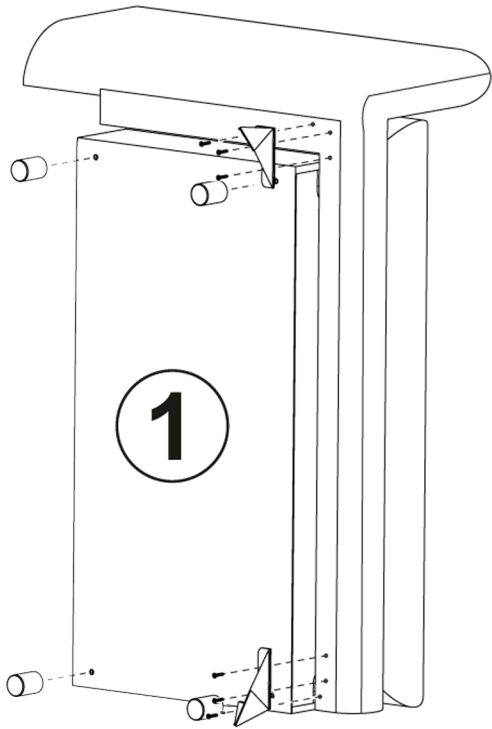

Modell: **WAVE**

Art. Nr.: **23 000 190**

69/93 cm

266 cm

189 cm

!  
+/- 2cm

PH3

L

R

2-3

4-5

<b>A</b> x4  Ø50 H-80	<b>B</b> x2 	<b>C</b> x1 
<b>E</b> x1 	<b>D</b> x2  H-150	<b>F</b> x12  WDM 6x30

1

L

C x1  
F x3

F x3    A x4  
D x1

2

L

STEP: 1

STEP: 2

STEP: 3

**3**

L

**4**

L

1

R

C x1  
F x3

A x4  
F x3  
D x1

2

R

STEP: 1