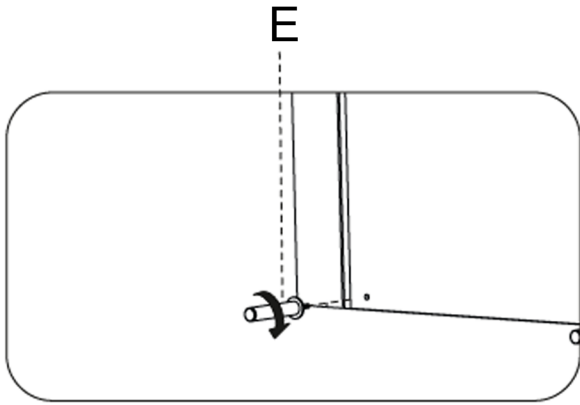

Modell: **WAVE**

Art. Nr.: **23 000 190**

69/93 cm

266 cm

189 cm

!  
+/- 2cm

PH3

L

R

2-3

4-5

<b>A</b> x4  Ø50 H-80	<b>B</b> x2 	<b>C</b> x1 
<b>E</b> x1 	<b>D</b> x2  H-150	<b>F</b> x12  WDM 6x30

1

L

C x1  
F x3

F x3    A x4  
D x1

2

L

STEP: 1

STEP: 2

STEP: 3

**3**

L

**4**

L

1

R

C x1  
F x3

A x4  
F x3  
D x1

2

R

STEP: 1