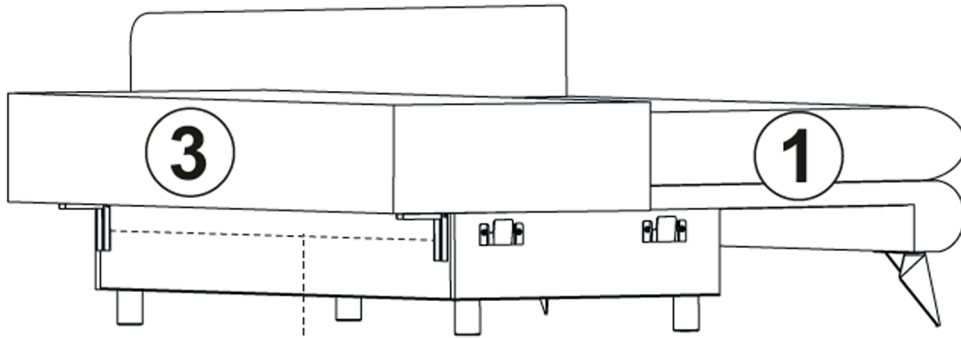

Modell: **WAVE**

Art. Nr.: **23 000 190**

69/93 cm

266 cm

189 cm

!  
+/- 2cm

PH3

L

R

2-3

4-5

<b>A</b> x4  Ø50 H-80	<b>B</b> x2 	<b>C</b> x1 
<b>E</b> x1 	<b>D</b> x2  H-150	<b>F</b> x12  WDM 6x30

1

L

C x1  
F x3

F x3    A x4  
D x1

2

L

STEP: 1

STEP: 2

STEP: 3

**3**

L

**4**

L

1

R

C x1  
F x3

A x4  
F x3  
D x1

2

R

STEP: 1