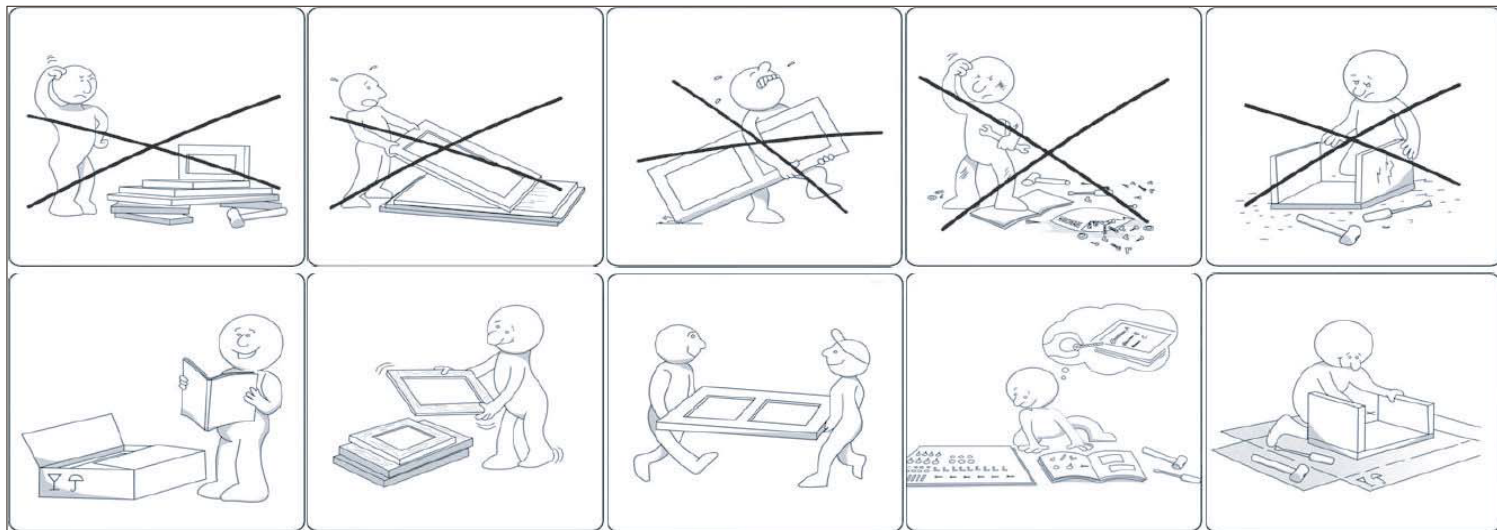

Beistelltisch Rock

R-Nr.:	1015148600
S-Nr.:	10185346
EAN :	4044361117355

DE

SICHERHEITSHINWEISE

**WICHTIG ! SORGFÄLTIG LESEN UND FÜR SPÄTERES
NACHSCHLAGEN AUFBEWAHREN**

Dieses Möbelstück ist für den Hausgebrauch bestimmt.

Nicht auf den Tisch setzen.

Zur Selbstmontage.

Vor der Montage überprüfen, ob alle Befestigungselemente und Teile vorhanden und in einwandfreiem Zustand sind.

Die Möbel nicht montieren oder benutzen, wenn bestimmte Elemente defekt, beschädigt sind oder fehlen. Nur vom Hersteller zugelassene Teile verwenden.

Nur die mitgelieferten oder empfohlenen Werkzeuge verwenden.

Die Befestigungselemente mit dem mitgelieferten oder empfohlenen Werkzeug gut festziehen.

Durch unsachgemäße Montage, Lagerung oder Handhabung können die Verbindungsstücke und/oder Teile brüchig werden.

Kleine Kinder sind während der Montage fernzuhalten. Es sind kleine Teile vorhanden, die verschluckt werden können.

Alle Verbindungselemente sollten immer richtig angezogen und regelmäßig überprüft und bei Bedarf nachgezogen werden.