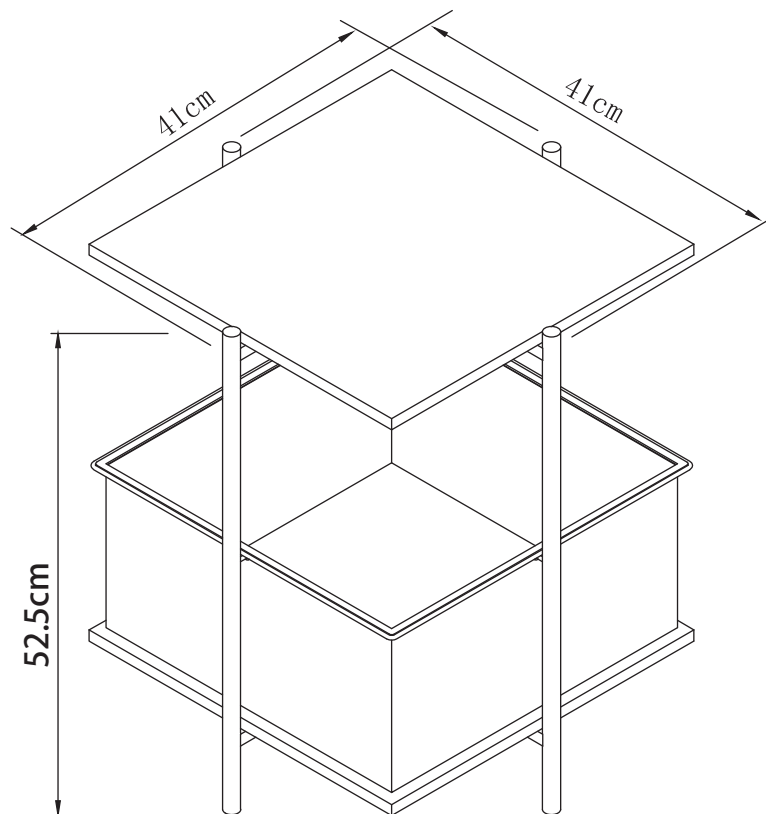

Beistelltisch Rock

R-Nr.:	1015148600
S-Nr.:	10185346
EAN :	4044361117355

DE

SICHERHEITSHINWEISE

**WICHTIG ! SORGFÄLTIG LESEN UND FÜR SPÄTERES
NACHSCHLAGEN AUFBEWAHREN**

Dieses Möbelstück ist für den Hausgebrauch bestimmt.

Nr.	ABMESSUNGEN	Menge	KTN
①	380x380x12mm	x2	1
②	520x126x16mm	x4	1
③	378x378x190mm	x1	1

Eisenwaren

A x 16
M4x22mm

1

A x 8

M4x22mm

2

A x 8