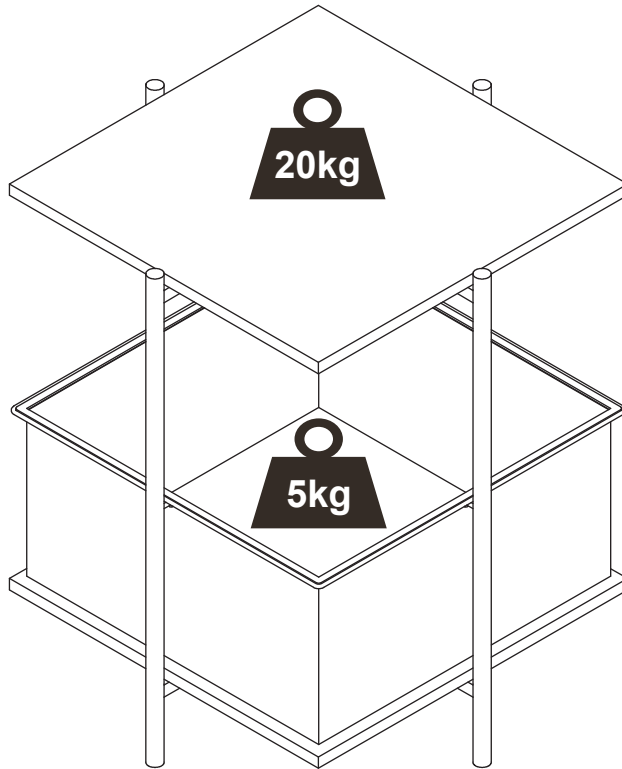

MAXIMALE BELASTBARKEIT