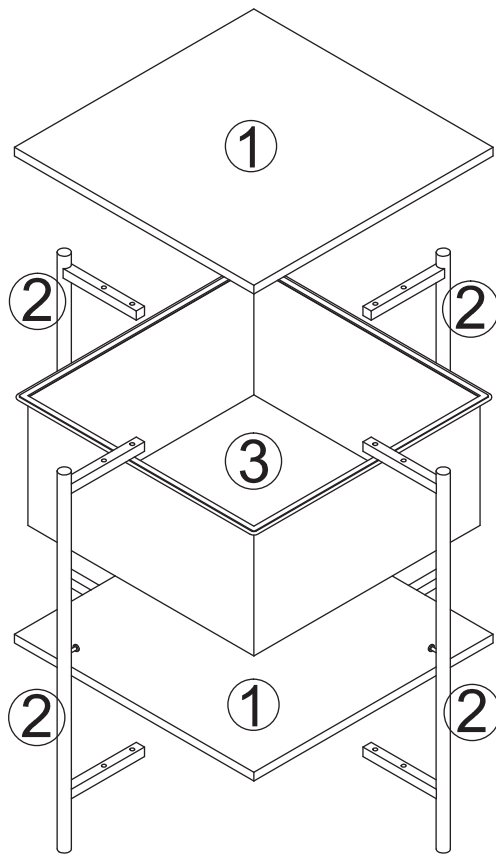

Beistelltisch Rock

R-Nr.:	1015148600
S-Nr.:	10185346
EAN :	4044361117355

DE

SICHERHEITSHINWEISE

**WICHTIG ! SORGFÄLTIG LESEN UND FÜR SPÄTERES
NACHSCHLAGEN AUFBEWAHREN**

Dieses Möbelstück ist für den Hausgebrauch bestimmt.

Nicht auf den Tisch setzen.

Zur Selbstmontage.

Vor der Montage überprüfen, ob alle Befestigungselemente und Teile vorhanden und in einwandfreiem Zustand sind.

Die Möbel nicht montieren oder benutzen, wenn bestimmte Elemente defekt, beschädigt sind oder fehlen. Nur vom Hersteller zugelassene Teile verwenden.

Nr.	ABMESSUNGEN	Menge	KTN
①	380x380x12mm	x2	1
②	520x126x16mm	x4	1
③	378x378x190mm	x1	1

Eisenwaren

A x 16
M4x22mm

1

A x 8

M4x22mm

2

A x 8