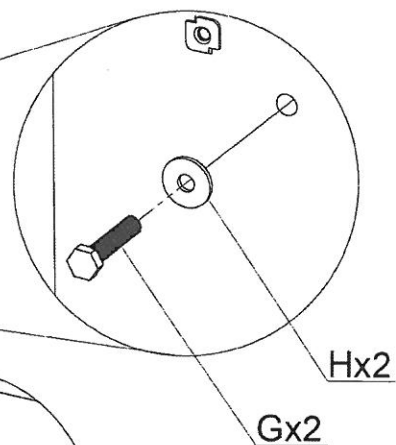

# Modell: **ALEX**

13 mm

PH3

!  
+/- 2cm

LEWY  
LEFT  
LINKS  
GAUCHE

ID Label

PRAWY  
RIGHT  
RECHTS  
DROITE

<b>Ax2</b>  WDM 6x50	<b>Bx4</b>  WDM 6x50	<b>Cx8</b>  Ø50 H50	<b>Dx8</b>  WDM 6x40
<b>Ex8</b>  WDM 6x18	<b>Fx4</b>  M8x70	<b>Gx4</b>  M8	<b>Hx4</b>  M8

1

2

**3 L**

**4 L**

**4 P**

Ax2

Bx4

Ex4

Fx2

Cx2

Dx2

Gx2

Hx2

13 mm

PH3

**5 P**