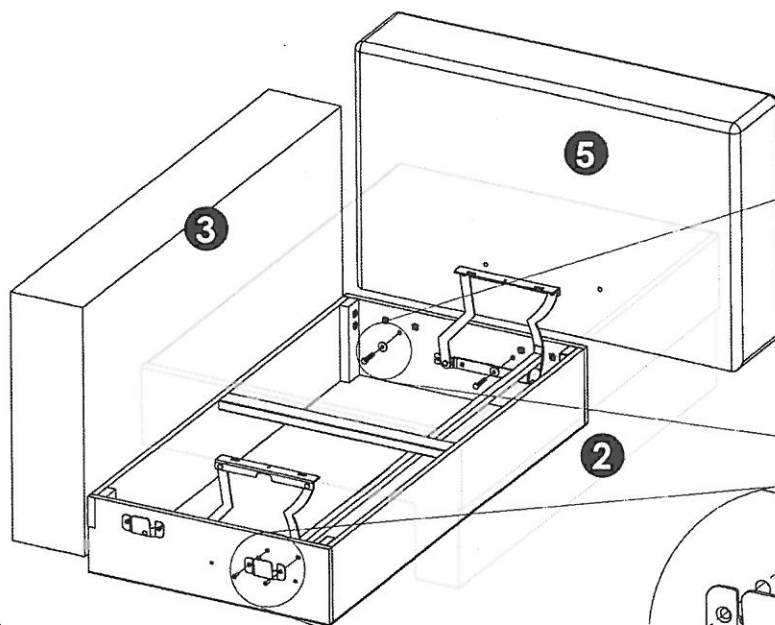

# Modell: **ALEX**

13 mm

PH3

!  
+/- 2cm

LEWY  
LEFT  
LINKS  
GAUCHE

ID Label

PRAWY  
RIGHT  
RECHTS  
DROITE

<b>Ax2</b>  WDM 6x50	<b>Bx4</b>  WDM 6x50	<b>Cx8</b>  Ø50 H50	<b>Dx8</b>  WDM 6x40
<b>Ex8</b>  WDM 6x18	<b>Fx4</b>  M8x70	<b>Gx4</b>  M8	<b>Hx4</b>  M8

1

2

**3 L**

**4 L**

**4 P**

Ax2

Bx4

Ex4