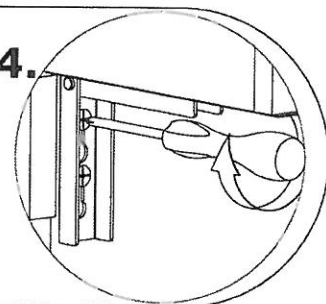

# Modell: **ALEX**

13 mm

PH3

!  
+/- 2cm

LEWY  
LEFT  
LINKS  
GAUCHE

ID Label

PRAWY  
RIGHT  
RECHTS  
DROITE

<b>Ax2</b>  WDM 6x50	<b>Bx4</b>  WDM 6x50	<b>Cx8</b>  Ø50 H50	<b>Dx8</b>  WDM 6x40
<b>Ex8</b>  WDM 6x18	<b>Fx4</b>  M8x70	<b>Gx4</b>  M8	<b>Hx4</b>  M8

1

2

**3 L**

**4 L**

**4 P**

Ax2

Bx4

Ex4