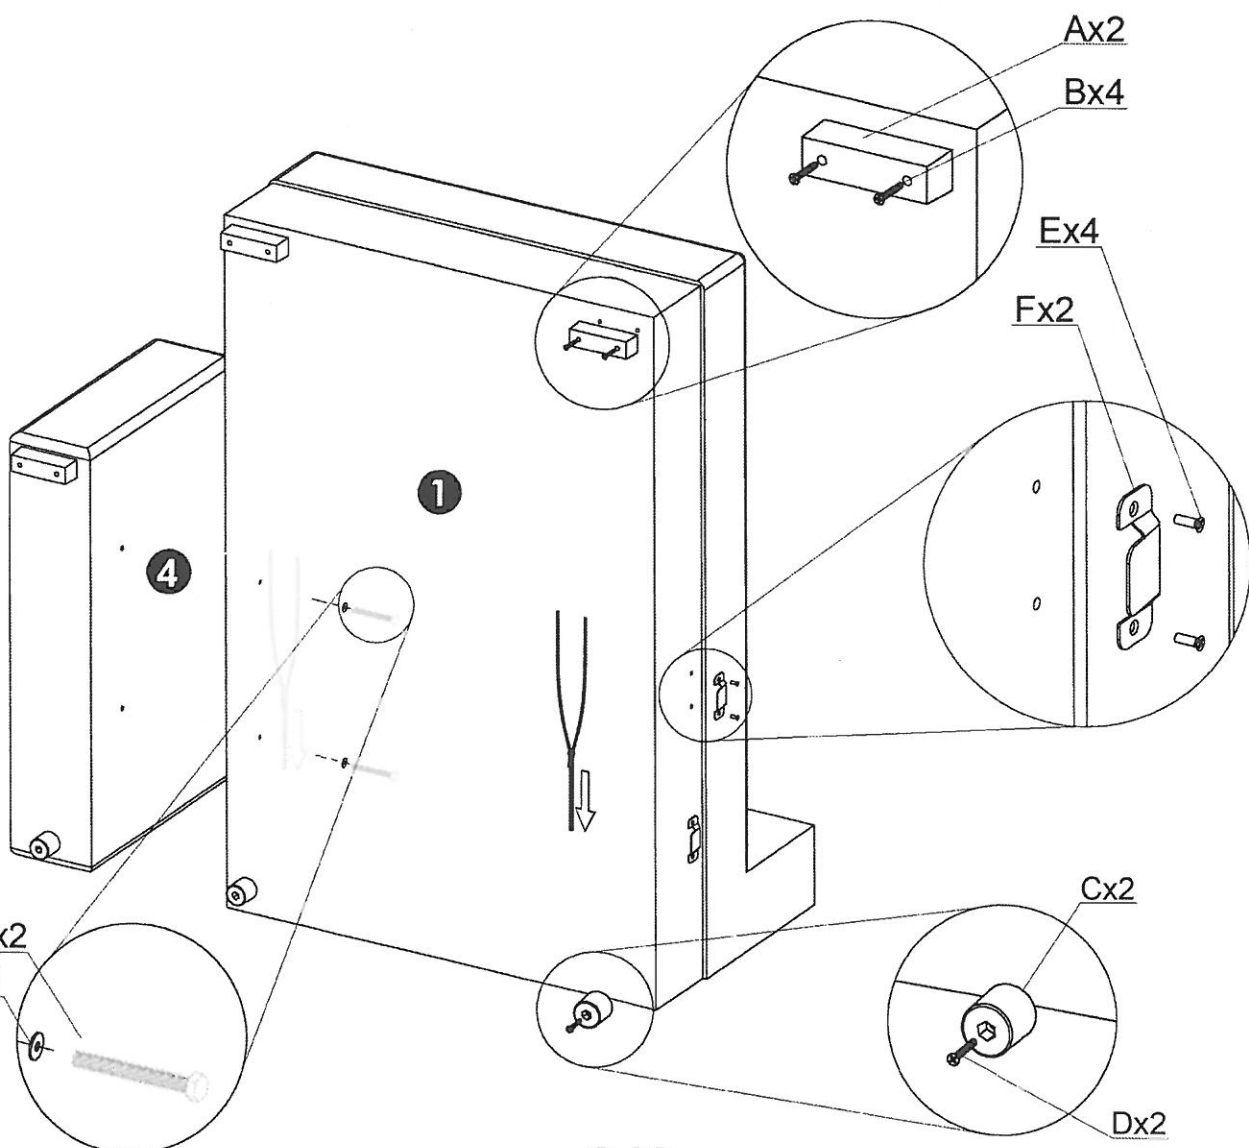

# Modell: **ALEX**

13 mm

PH3

!  
+/- 2cm

LEWY  
LEFT  
LINKS  
GAUCHE

ID Label

PRAWY  
RIGHT  
RECHTS  
DROITE

<b>Ax2</b>  WDM 6x50	<b>Bx4</b>  WDM 6x50	<b>Cx8</b>  Ø50 H50	<b>Dx8</b>  WDM 6x40
<b>Ex8</b>  WDM 6x18	<b>Fx4</b>  M8x70	<b>Gx4</b>  M8	<b>Hx4</b>  M8

1

2

**3 L**

**4 L**

**4 P**

Ax2

Bx4

Ex4