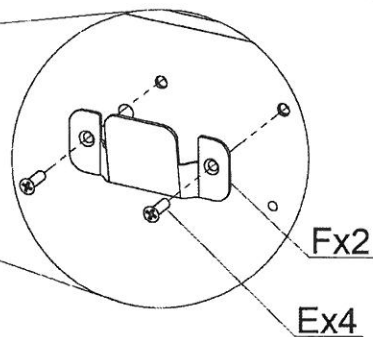

# Modell: **ALEX**

13 mm

PH3

!  
+/- 2cm

LEWY  
LEFT  
LINKS  
GAUCHE

ID Label

PRAWY  
RIGHT  
RECHTS  
DROITE

<b>Ax2</b>  WDM 6x50	<b>Bx4</b>  WDM 6x50	<b>Cx8</b>  Ø50 H50	<b>Dx8</b>  WDM 6x40
<b>Ex8</b>  WDM 6x18	<b>Fx4</b>  M8x70	<b>Gx4</b>  M8	<b>Hx4</b>  M8

1

2

**3 L**

**4 L**

**4 P**

Ax2

Bx4

Ex4

Fx2

Cx2

Dx2

Gx2

Hx2

13 mm

PH3

**5 P**