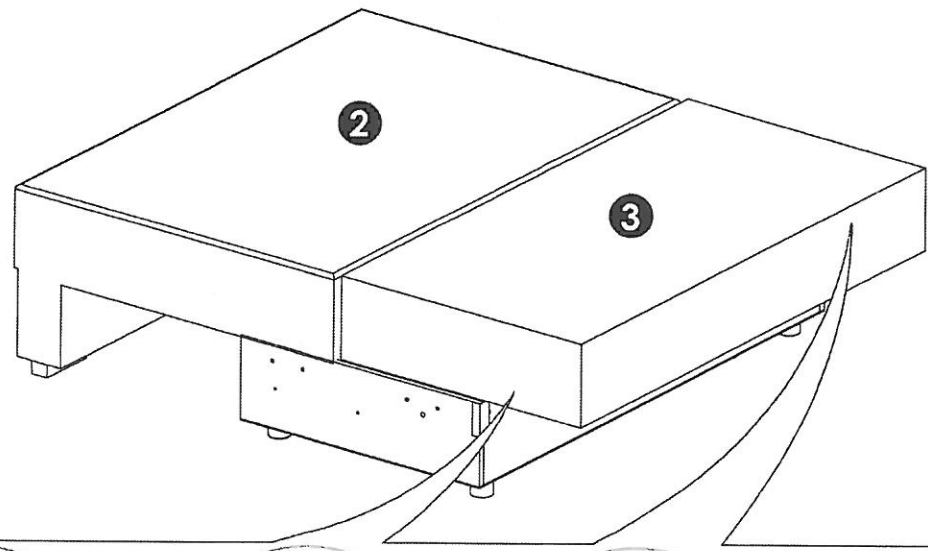

# Modell: **ALEX**

13 mm

PH3

!  
+/- 2cm

LEWY  
LEFT  
LINKS  
GAUCHE

ID Label

PRAWY  
RIGHT  
RECHTS  
DROITE

<b>Ax2</b>  WDM 6x50	<b>Bx4</b>  WDM 6x50	<b>Cx8</b>  Ø50 H50	<b>Dx8</b>  WDM 6x40
<b>Ex8</b>  WDM 6x18	<b>Fx4</b>  M8x70	<b>Gx4</b>  M8	<b>Hx4</b>  M8

1

2

**3 L**

**4 L**

**4 P**

Ax2

Bx4

Ex4