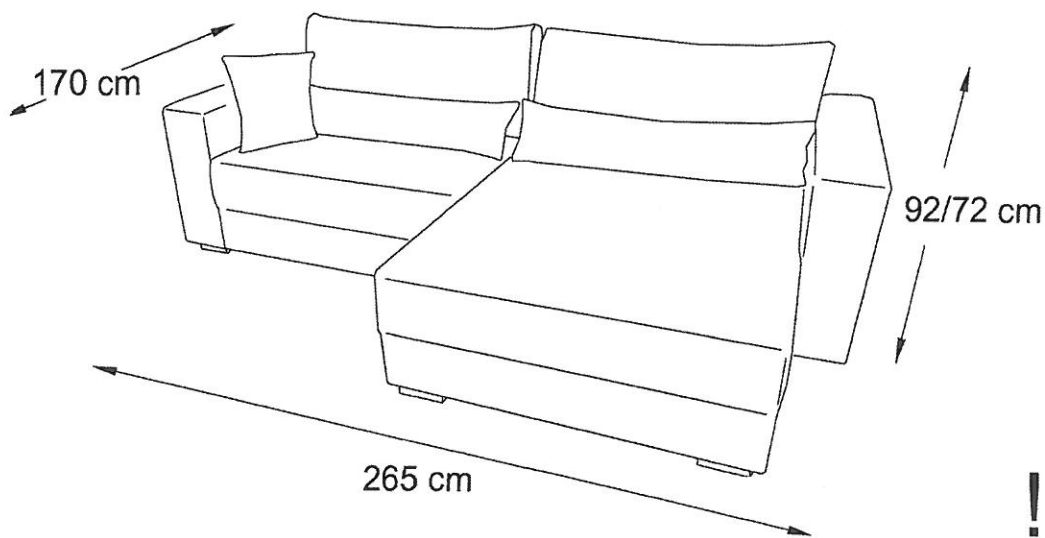

# Modell: **ALEX**

13 mm

PH3

!  
+/- 2cm

LEWY  
LEFT  
LINKS  
GAUCHE

ID Label

PRAWY  
RIGHT  
RECHTS  
DROITE

<b>Ax2</b>  WDM 6x50	<b>Bx4</b>  WDM 6x50	<b>Cx8</b>  Ø50 H50	<b>Dx8</b>  WDM 6x40
<b>Ex8</b>  WDM 6x18	<b>Fx4</b>  M8x70	<b>Gx4</b>  M8	<b>Hx4</b>  M8

1

2

**3 L**

**4 L**

**4 P**

Ax2

Bx4

Ex4

Fx2

Cx2

Dx2

Gx2

Hx2

13 mm

PH3

**5 P**