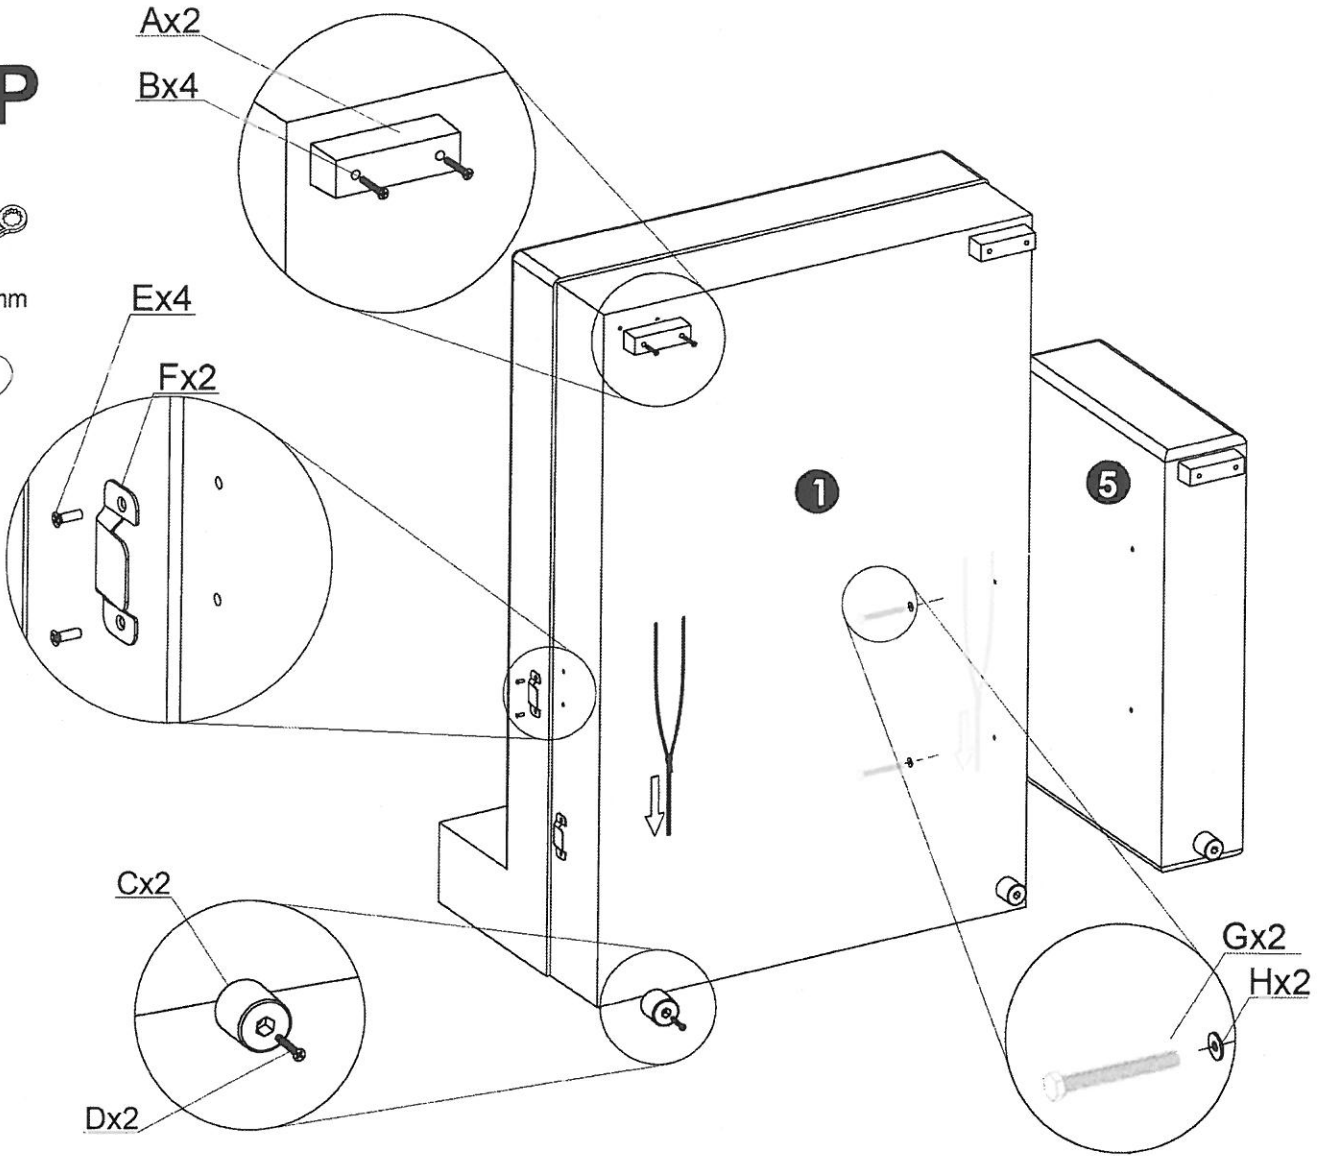

# Modell: **ALEX**

13 mm

PH3

!  
+/- 2cm

LEWY  
LEFT  
LINKS  
GAUCHE

ID Label

PRAWY  
RIGHT  
RECHTS  
DROITE

<b>Ax2</b>  WDM 6x50	<b>Bx4</b>  WDM 6x50	<b>Cx8</b>  Ø50 H50	<b>Dx8</b>  WDM 6x40
<b>Ex8</b>  WDM 6x18	<b>Fx4</b>  M8x70	<b>Gx4</b>  M8	<b>Hx4</b>  M8

Fx2

Cx2

Dx2

Gx2

Hx2

13 mm

PH3

**5 P**