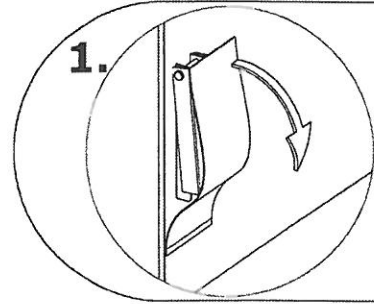

# Modell: **ALEX**

13 mm

PH3

!  
+/- 2cm

LEWY  
LEFT  
LINKS  
GAUCHE

ID Label

PRAWY  
RIGHT  
RECHTS  
DROITE

<b>Ax2</b>  WDM 6x50	<b>Bx4</b>  WDM 6x50	<b>Cx8</b>  Ø50 H50	<b>Dx8</b>  WDM 6x40
<b>Ex8</b>  WDM 6x18	<b>Fx4</b>  M8x70	<b>Gx4</b>  M8	<b>Hx4</b>  M8

1

2

**3 L**

**4 L**

**4 P**

Ax2

Bx4

Ex4