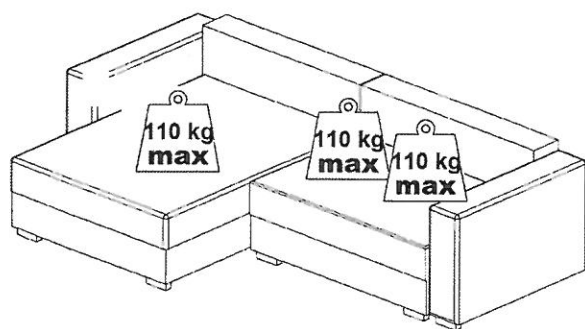

GABI JERCZYŃSKI
SPÓŁKA KOMANDYTOWA
Piaski 9a,
63-645 Łęka Opatowska
email: gabi@gabi.com.pl
tel. 62 782 98 00

PL. utylizacja produktu : skontaktuj się ze swoim operatorem do spraw gospodarki odpadami GB. product disposal: contact your waste management operator CZ. likvidace produktu: kontaktujte svého provozovatele odpadového hospodářství SK. likvidácia produktu: kontaktujte svojho prevádzkovateľa odpadového hospodárstva HU. termék ártalmatlanítása: vegye fel a kapcsolatot a hulladékgazdálkodási szolgáltatóval RO. eliminarea produsului: contactați operatorul dumneavoastră de gestionare a deșeurilor LT. gaminio išmetimas: kreipkitės į atliekų tvarkymo operatorių SI. odstranjevanje izdelka: obrnite se na izvajalca ravnanja z odpadki HR. zbrinjavanje proizvoda: obratite se svom operateru za zbrinjavanje otpada