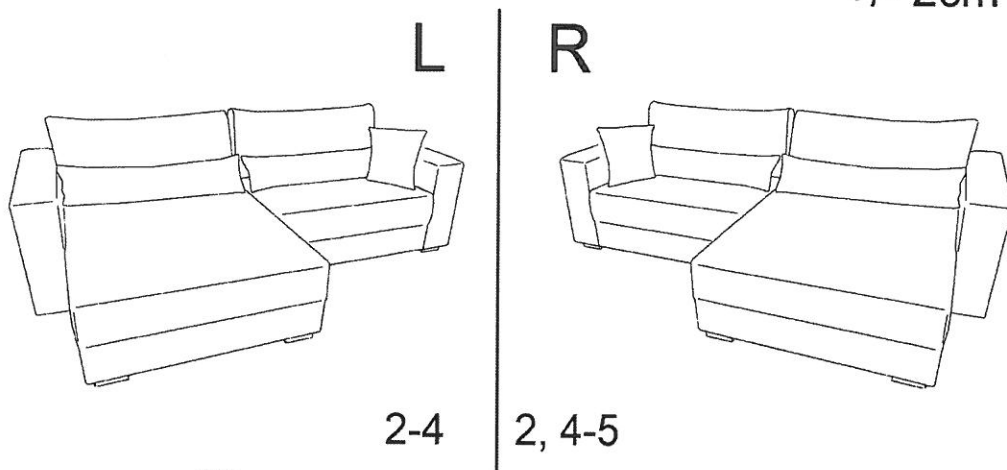

# Modell: **ALEX**

13 mm

PH3

!  
+/- 2cm

LEWY  
LEFT  
LINKS  
GAUCHE

ID Label

PRAWY  
RIGHT  
RECHTS  
DROITE

<b>Ax2</b>  WDM 6x50	<b>Bx4</b>  WDM 6x50	<b>Cx8</b>  Ø50 H50	<b>Dx8</b>  WDM 6x40
<b>Ex8</b>  WDM 6x18	<b>Fx4</b>  M8x70	<b>Gx4</b>  M8	<b>Hx4</b>  M8

1

2

**3 L**

**4 L**

**4 P**

Ax2

Bx4

Ex4