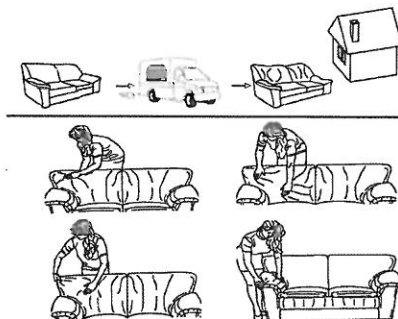

**5 L**

**3 P**

13 mm

PH3

GABI JERCZYŃSKI  
 SPÓŁKA KOMANDYTOWA  
 Piaski 9a,  
 63-645 Łęka Opatowska  
 email: gabi@gabi.com.pl  
 tel. 62 782 98 00

PL. utylizacja produktu : skontaktuj się ze swoim operatorem do spraw gospodarki odpadami GB. product disposal: contact your waste management operator CZ. likvidace produktu: kontaktujte svého provozovatele odpadového hospodářství SK. likvidácia produktu: kontaktujte svojho prevádzkovateľa odpadového hospodárstva HU. termék ártalmatlanítása: vegye fel a kapcsolatot a hulladékgazdálkodási szolgáltatóval RO. eliminarea produsului: contactați operatorul dumneavoastră de gestionare a deșeurilor LT. gaminio išmetimas: kreipkitės į atliekų tvarkymo operatorių SI. odstranjevanje izdelka: obrnite se na izvajalca ravnanja z odpadki HR. zbrinjavanje proizvoda: obratite se svom operateru za zbrinjavanje otpada