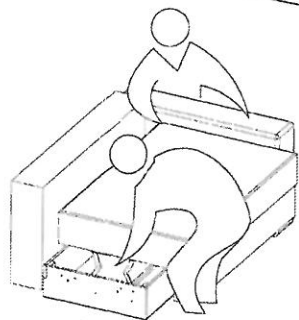

# Modell: **ALEX**

13 mm

PH3

!  
+/- 2cm

LEWY  
LEFT  
LINKS  
GAUCHE

ID Label

PRAWY  
RIGHT  
RECHTS  
DROITE

<b>Ax2</b>  WDM 6x50	<b>Bx4</b>  WDM 6x50	<b>Cx8</b>  Ø50 H50	<b>Dx8</b>  WDM 6x40
<b>Ex8</b>  WDM 6x18	<b>Fx4</b>  M8x70	<b>Gx4</b>  M8	<b>Hx4</b>  M8

1

2

**3 L**

**4 L**

**4 P**

Ax2

Bx4

Ex4