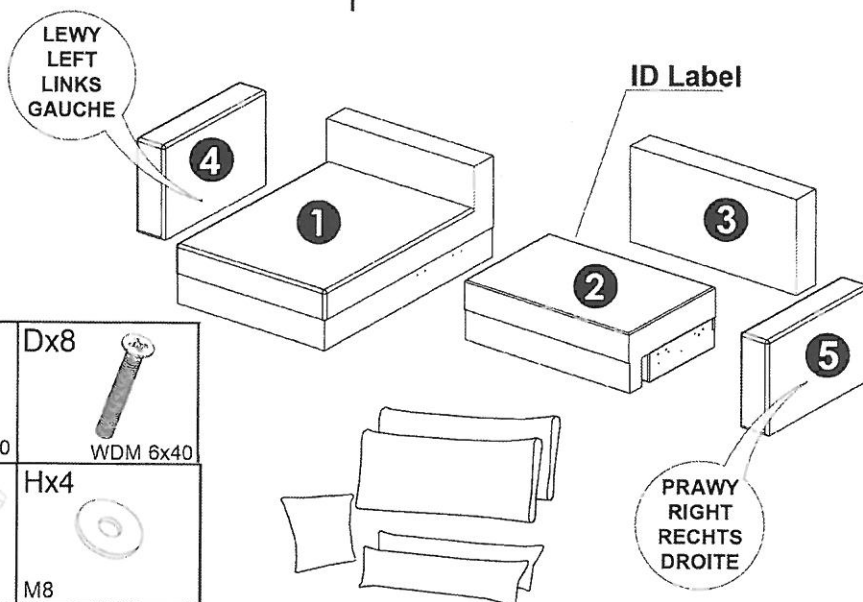

# Modell: **ALEX**

13 mm

PH3

!  
+/- 2cm

LEWY  
LEFT  
LINKS  
GAUCHE

ID Label

PRAWY  
RIGHT  
RECHTS  
DROITE

<b>Ax2</b>  WDM 6x50	<b>Bx4</b>  WDM 6x50	<b>Cx8</b>  Ø50 H50	<b>Dx8</b>  WDM 6x40
<b>Ex8</b>  WDM 6x18	<b>Fx4</b>  M8x70	<b>Gx4</b>  M8	<b>Hx4</b>  M8

1

2

**3 L**

**4 L**

**4 P**

Ax2

Bx4

Ex4

Fx2

Cx2

Dx2

Gx2

Hx2

13 mm

PH3

**5 P**