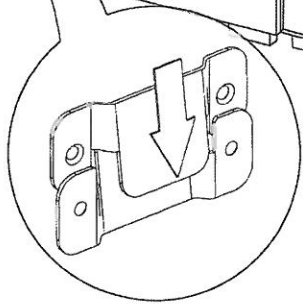

# Modell: **ALEX**

13 mm

PH3

!  
+/- 2cm

LEWY  
LEFT  
LINKS  
GAUCHE

ID Label

PRAWY  
RIGHT  
RECHTS  
DROITE

<b>Ax2</b>  WDM 6x50	<b>Bx4</b>  WDM 6x50	<b>Cx8</b>  Ø50 H50	<b>Dx8</b>  WDM 6x40
<b>Ex8</b>  WDM 6x18	<b>Fx4</b>  M8x70	<b>Gx4</b>  M8	<b>Hx4</b>  M8

1

2

**3 L**

**4 L**

**4 P**

Ax2

Bx4

Ex4

Fx2

Cx2

Dx2

Gx2

Hx2

13 mm

PH3

**5 P**