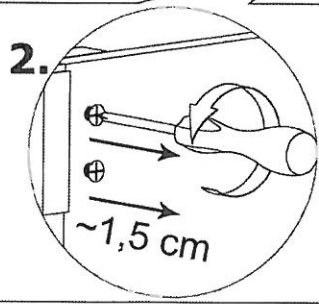

# Modell: **ALEX**

13 mm

PH3

!  
+/- 2cm

LEWY  
LEFT  
LINKS  
GAUCHE

ID Label

PRAWY  
RIGHT  
RECHTS  
DROITE

<b>Ax2</b>  WDM 6x50	<b>Bx4</b>  WDM 6x50	<b>Cx8</b>  Ø50 H50	<b>Dx8</b>  WDM 6x40
<b>Ex8</b>  WDM 6x18	<b>Fx4</b>  M8x70	<b>Gx4</b>  M8	<b>Hx4</b>  M8

1

2

**3 L**

**4 L**

**4 P**

Ax2

Bx4

Ex4

Fx2

Cx2

Dx2

Gx2

Hx2

13 mm

PH3

**5 P**