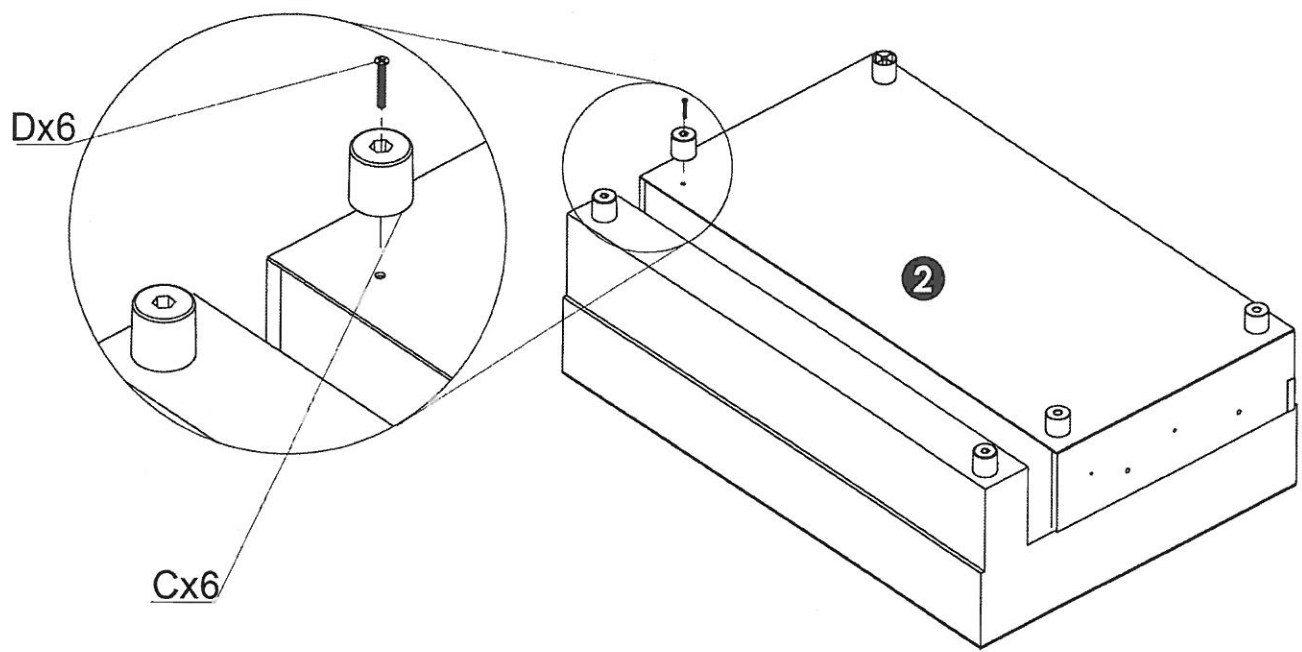

# Modell: **ALEX**

13 mm

PH3

!  
+/- 2cm

LEWY  
LEFT  
LINKS  
GAUCHE

ID Label

PRAWY  
RIGHT  
RECHTS  
DROITE

<b>Ax2</b>  WDM 6x50	<b>Bx4</b>  WDM 6x50	<b>Cx8</b>  Ø50 H50	<b>Dx8</b>  WDM 6x40
<b>Ex8</b>  WDM 6x18	<b>Fx4</b>  M8x70	<b>Gx4</b>  M8	<b>Hx4</b>  M8

1

2

**3 L**

**4 L**

**4 P**

Ax2

Bx4

Ex4