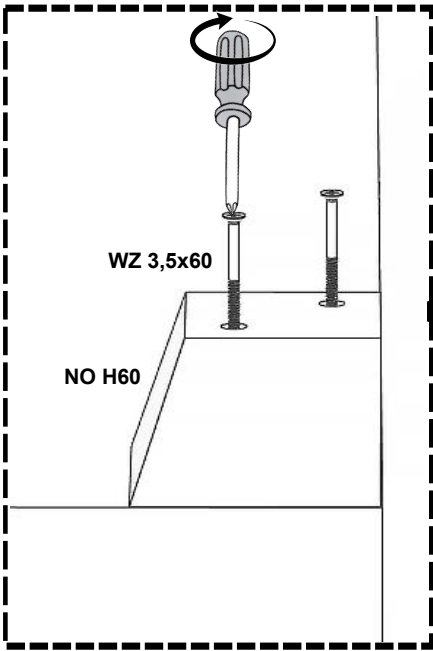

# BIANCO 160/180

		kg
<b>COLLI 1</b>	92x202x33 cm	<b>46</b>
<b>COLLI 2</b>	92x202x33 cm	<b>46</b>
<b>COLLI 3</b>	14x213x122 cm	<b>26</b>
<b>COLLI 4</b>	91x201x27 cm	<b>17,8</b>
<b>COLLI 5</b>	91x201x27 cm	<b>17,8</b>
<b>COLLI 6</b>	31x31x8 cm	<b>1,3</b>
<b>COLLI 7</b>	95x45x40 cm	<b>9</b>

 <p>NO H60</p> <p>2x</p>	 <p>NB H60</p> <p>6x</p>	 <p>SK M6</p> <p>2x</p>	<p><b>C6</b></p>
 <p>WZ 3,5x60</p> <p>4x</p>	 <p>WP 4,2x32</p> <p>6x</p>	 <p>SK M6x80</p> <p>4x</p>	

1

2

3

4

5

6

7