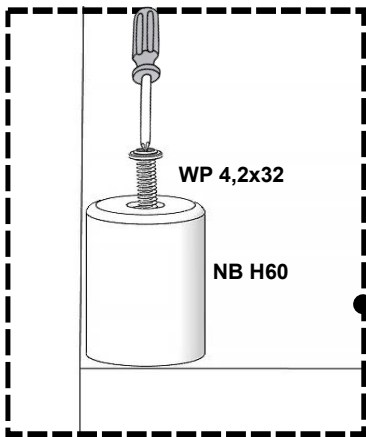

# BIANCO 160/180

		kg
<b>COLLI 1</b>	92x202x33 cm	<b>46</b>
<b>COLLI 2</b>	92x202x33 cm	<b>46</b>
<b>COLLI 3</b>	14x213x122 cm	<b>26</b>
<b>COLLI 4</b>	91x201x27 cm	<b>17,8</b>
<b>COLLI 5</b>	91x201x27 cm	<b>17,8</b>
<b>COLLI 6</b>	31x31x8 cm	<b>1,3</b>
<b>COLLI 7</b>	95x45x40 cm	<b>9</b>

 <p>NO H60</p> <p>2x</p>	 <p>NB H60</p> <p>6x</p>	 <p>SK M6</p> <p>2x</p>	<p><b>C6</b></p>
 <p>WZ 3,5x60</p> <p>4x</p>	 <p>WP 4,2x32</p> <p>6x</p>	 <p>SK M6x80</p> <p>4x</p>	

1

2

3

4

5

6

7