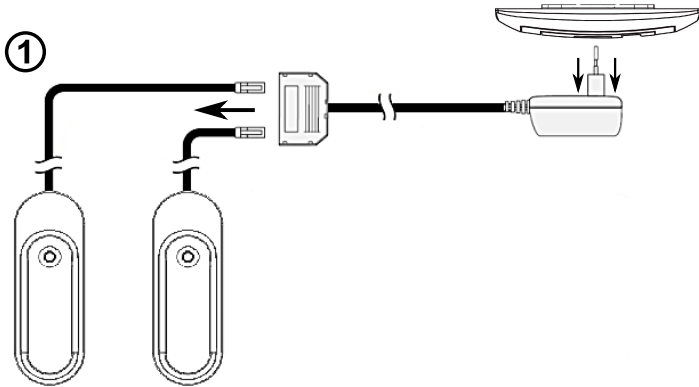

11

12

13

14

15

852570 COMA_COM-PCB-NW

LED repair

PL- Ten produkt zawiera źródła światła o klasie efektywności energetycznej „G”