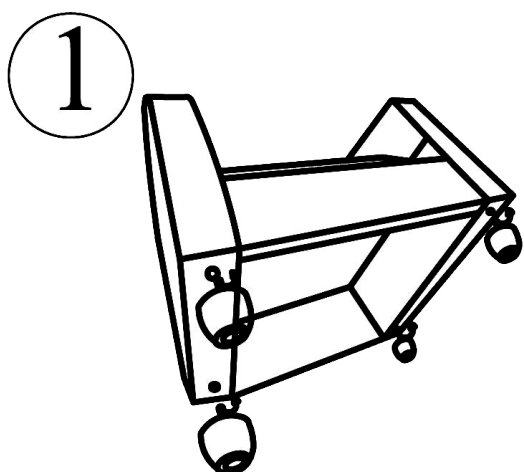

Aufbauanleitung

TV-Sessel "Stockholm"

R-Nr: 1015203401

S-Nr: 10185528

EAN-Nr: 4044361119229

Bitte prüfen Sie vor dem Aufbau die Vollständigkeit der Einzelteile.

verstellbar durch
Körperdruck

max. Belastbarkeit 110 kg je Sitz

	Einzelteile	Beschreibung	Stück
A		Fuß	4 Stück
B		Rückenlehne	1 Stück
C		Sitz	1 Stück