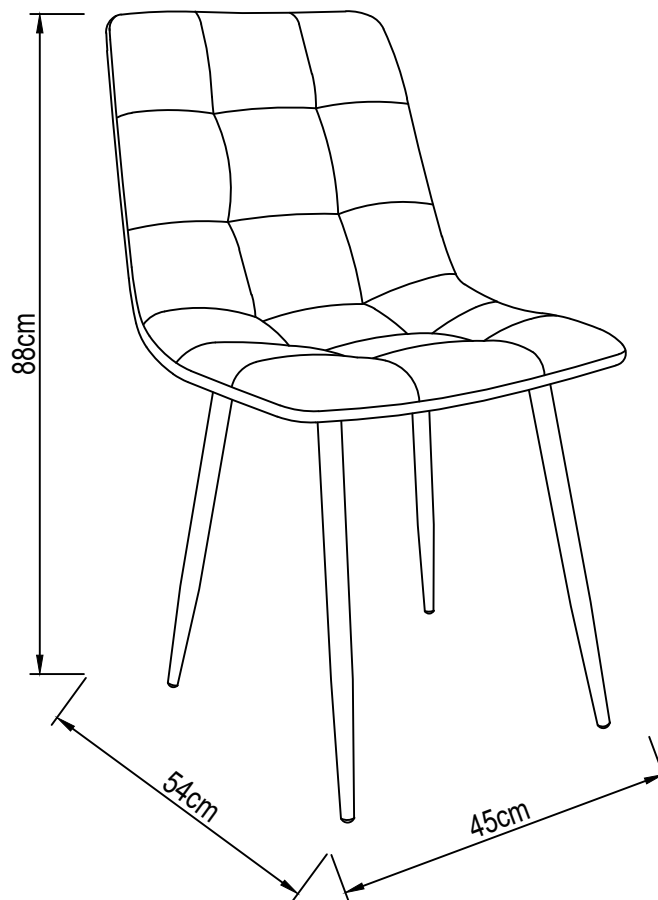

# Esszimmerstuhl Nino

## Esszimmerstuhl Nino II

R-Nummer:	1015185500 / 1015185501 / 1015185100
S-Nummer:	10185550 / 10185551 / 10185552
EAN-Nummer:	4044361120423 / 4044361120430 / 4044361120447

DE

	1		10 MIN
--	---	--	-----------

Nr.	ABMESSUNGEN	Menge	KTN
①	450x520x450mm	x1	
②	440x470x460mm	x1	