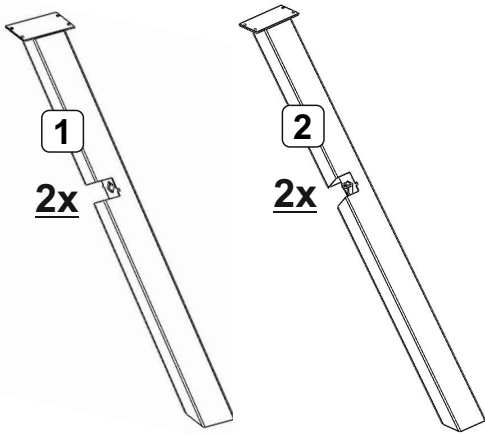

Artikel.-Nr.:

5400-UG-X-63

Montageanleitung.-Nr.:

MA1-00752

Das Ersatzteil-Anforderungsformular finden Sie auf
The replacement parts requisition form you find on
<https://www.mausbacher.de/ersatzteile/>

Colli 1/1

BEUTEL - Colli 1/1			
A		B	M6x16
1x	SW 4	2x	 SW 4
C		D	
28x	5x20	4x	