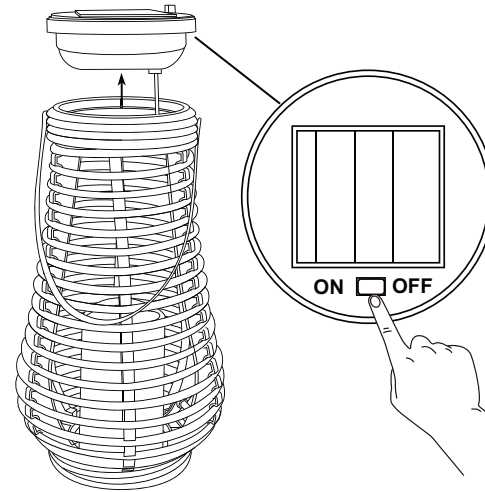

Solar-LED-Laterne

R-NO: 1015221900

S-NO: 10185806

EAN NO: 4044361121932

LICHTQUELLE		Max. 0,018W (1x LED gelb inkl., mit Flammeffekt)	INKLUSIVE	✓
			NICHT INKLUSIVE	

WERKZEUGE		INKLUSIVE	
		NICHT INKLUSIVE	✓
		NICHT NÖTIG	

EISENWAREN	INKLUSIVE	
	NICHT INKLUSIVE	
	NICHT NÖTIG	✓

1

2

3

WARNUNG:

- Dieses Produkt ist für Dekorationszwecke bestimmt. Es ist kein Spielzeug.
- Achtung: Bitte außerhalb der Reichweite von Kindern aufbewahren. Erstickungsgefahr durch kleinteile.
- WARNUNG: Nicht ins Wasser oder andere Flüssigkeiten eintauchen.
- Dies ist kein Spielzeug und es ist nicht für Personen unter 14-jährigem Alter bestimmt.
- ACHTUNG: Zugängliche Kabel, elektrische Leitungen, Schnüre, Bänder usw. stellen für kleine Kinder eine Strangulationsgefahr dar. Diese zugänglichen Teile sollten immer außerhalb der Reichweite von kleinen Kindern gehalten werden.
- Die Batterien sind nicht austauschbar, die Batterien dürfen nicht von Hand entfernt werden.