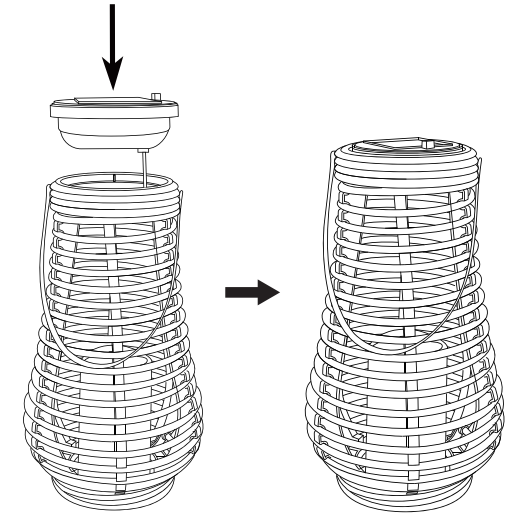

Solar-LED-Laterne

R-NO: 1015221900

S-NO: 10185806

EAN NO: 4044361121932

LICHTQUELLE		Max. 0,018W (1x LED gelb inkl., mit Flammeffekt)	INKLUSIVE	✓
			NICHT INKLUSIVE	

WERKZEUGE		INKLUSIVE	
		NICHT INKLUSIVE	✓
		NICHT NÖTIG	

EISENWAREN	INKLUSIVE	
	NICHT INKLUSIVE	
	NICHT NÖTIG	✓

1

2

3

WARNUNG:

- Dieses Produkt ist für Dekorationszwecke bestimmt. Es ist kein Spielzeug.
- Achtung: Bitte außerhalb der Reichweite von Kindern aufbewahren. Erstickungsgefahr durch kleinteile.
- WARNUNG: Nicht ins Wasser oder andere Flüssigkeiten eintauchen.
- Dies ist kein Spielzeug und es ist nicht für Personen unter 14-jährigem Alter bestimmt.
- ACHTUNG: Zugängliche Kabel, elektrische Leitungen, Schnüre, Bänder usw. stellen für kleine Kinder eine Strangulationsgefahr dar. Diese zugänglichen Teile sollten immer außerhalb der Reichweite von kleinen Kindern gehalten werden.
- Die Batterien sind nicht austauschbar, die Batterien dürfen nicht von Hand entfernt werden.