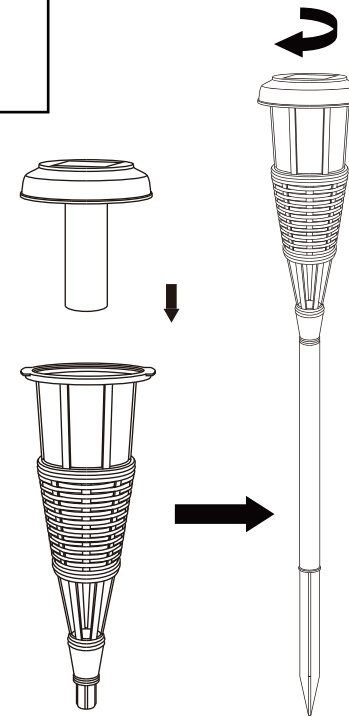

MONTAGE ANLEITUNG

Solar LED-Erdspieß

R-NO: 1015220700
S-NO: 10185803
EAN NO: 4044361121901

LICHTQUELLE		Max. 0,01W (6x LED gelb inkl., mit Flammeffekt)	INKLUSIVE	✓
			NICHT INKLUSIVE	
WERKZEUGE			INKLUSIVE	
			NICHT INKLUSIVE	✓
			NICHT NÖTIG	
EISENWAREN			INKLUSIVE	
			NICHT INKLUSIVE	
			NICHT NÖTIG	✓

1

2

3

4