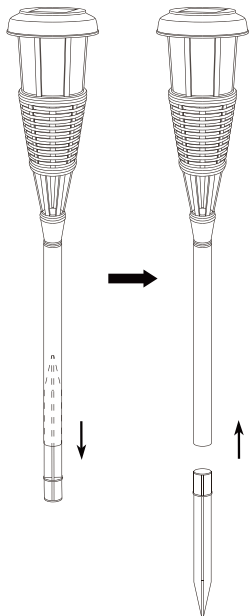

MONTAGE ANLEITUNG

Solar LED-Erdspieß

R-NO: 1015220700
S-NO: 10185803
EAN NO: 4044361121901

LICHTQUELLE		Max. 0,01W (6x LED gelb inkl., mit Flammeffekt)	INKLUSIVE	✓
			NICHT INKLUSIVE	
WERKZEUGE			INKLUSIVE	
			NICHT INKLUSIVE	✓
			NICHT NÖTIG	
EISENWAREN			INKLUSIVE	
			NICHT INKLUSIVE	
			NICHT NÖTIG	✓

1