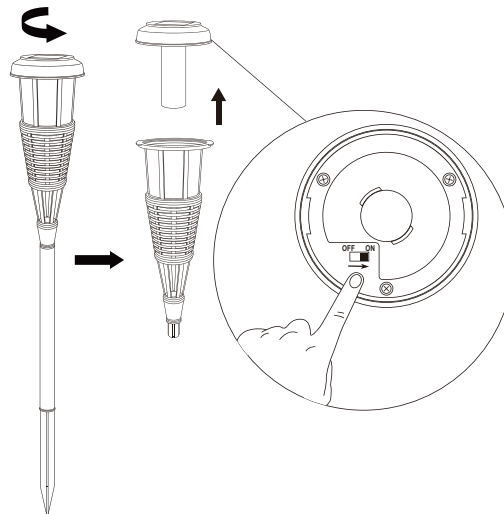

MONTAGE ANLEITUNG

Solar LED-Erdspieß

R-NO: 1015220700
S-NO: 10185803
EAN NO: 4044361121901

LICHTQUELLE		Max. 0,01W (6x LED gelb inkl., mit Flammeffekt)	INKLUSIVE	✓
			NICHT INKLUSIVE	
WERKZEUGE			INKLUSIVE	
			NICHT INKLUSIVE	✓
			NICHT NÖTIG	
EISENWAREN			INKLUSIVE	
			NICHT INKLUSIVE	
			NICHT NÖTIG	✓

1

2

3

4