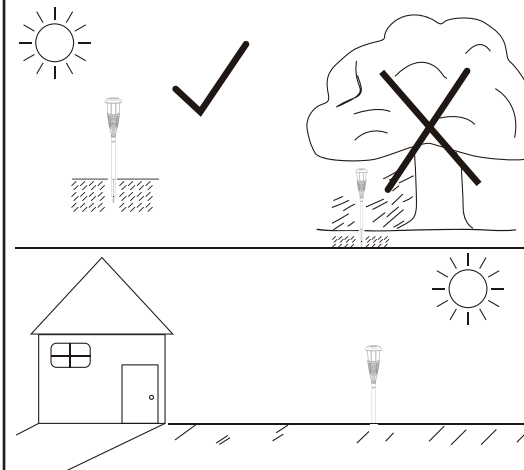

## Solar LED-Erdspieß

R-NO: 1015220700  
S-NO: 10185803  
EAN NO: 4044361121901

LICHTQUELLE		Max. 0,01W (6x LED gelb inkl., mit Flammeffekt)	INKLUSIVE	✓
			NICHT INKLUSIVE	
WERKZEUGE			INKLUSIVE	
			NICHT INKLUSIVE	✓
			NICHT NÖTIG	
EISENWAREN			INKLUSIVE	
			NICHT INKLUSIVE	
			NICHT NÖTIG	✓

# WARNUNG:

- Dieses Produkt ist für Dekorationszwecke bestimmt. Es ist kein Spielzeug.
- Achtung: Bitte außerhalb der Reichweite von Kindern aufbewahren. Erstickungsgefahr durch kleinteile.
- WARNUNG: Nicht ins Wasser oder andere Flüssigkeiten eintauchen.
- Dies ist kein Spielzeug und es ist nicht für Personen unter 14-jährigem Alter bestimmt.
- ACHTUNG: Zugängliche Kabel, elektrische Leitungen, Schnüre, Bänder usw. stellen für kleine Kinder eine Strangulationsgefahr dar. Diese zugänglichen Teile sollten immer außerhalb der Reichweite von kleinen Kindern gehalten werden.
- Die Batterien sind nicht austauschbar, die Batterien dürfen nicht von Hand entfernt werden.